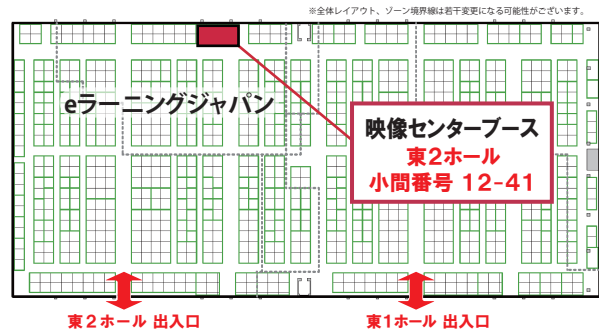

ご多忙中とは存じますが、ぜひ“映像センターブース”へお立ち寄り下さいますよう、お願い申し上げます。

敬具

第7回 教育ITソリューションEXPO

会期 : 2016年 5月18(水)～20日(金)

開催時間 : 10:00～18:00

場所 : 東京ビッグサイト 東2ホール
eラーニングジャパン 内

ブースのご案内

■ 特別講演 ～導入事例ご紹介～