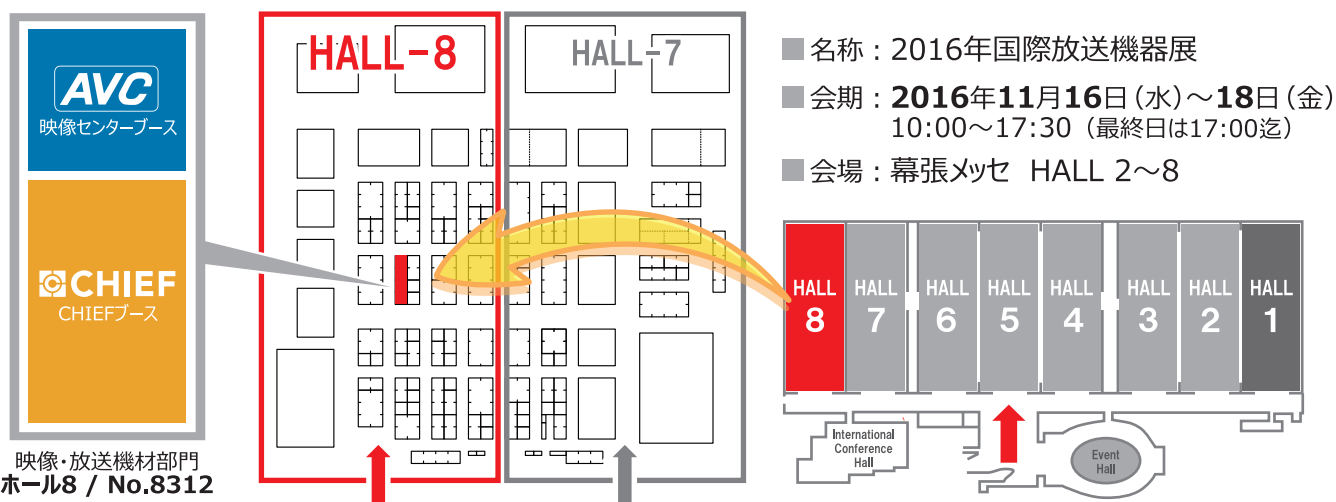

CHIEFブース / 映像センターブース 出展のご案内

ディスプレイ・プロジェクター用の各種マウントソリューションほか 新たな輸入製品を展示

拝啓

平素は格別のご高配を賜り、厚く御礼申し上げます。

この度、株式会社映像センターでは昨年に引き続き「InterBEE2016」にプロフェッショナルAVマウントブランド<CHIEF(チーフ)>を出展する運びとなりました。

新商品を含む充実したラインアップのほか、弊社が新しく取り扱う輸入製品も展示致します。

ご多忙中とは存じますが、ぜひ弊社ブースでお立ち寄りくださいますよう、お願い申し上げます。

皆さまのご来場を心よりお待ちしております。

敬具

主な展示予定商品

Main exhibition products

ディスプレイマウント (引出し型・壁掛タイプ) MSM1U-VK

New

引出し型・壁掛マウントタイプの新製品を展示致します。パンタグラフ方式でディスプレイを前に引き出せるので、設置後の配線処理等の調整が簡単に行えます。
中型/大型/超大型サイズの3タイプを揃え、従来のタイプよりもさらに活用頂けるようになりました。

プロジェクターマウント (ピボットタイプ) VPAU

New

天吊型の新しいプロジェクターマウント。水平・垂直方向に回転するため、商空間や舞台など、空間の限られたスペースでの映像演出にも適しています。
床や天井、あらゆる角度に映像の投影が可能となり、映像演出の幅が広がります。

映像センターブースでは、弊社が新しく取り扱う輸入製品を多数展示致します。

※招待状の追加をご希望の際は弊社営業担当または < avcsales-sp@avc.co.jp > までご連絡ください。