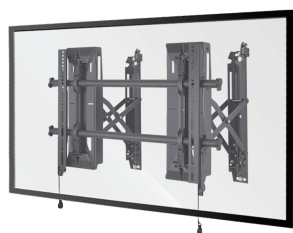

ご多忙中とは存じますが、ぜひ弊社ブースでお立ち寄りくださいますよう、お願い申し上げます。

皆さまのご来場を心よりお待ちしております。

敬具

主な展示予定商品

Main exhibition products

ディスプレイマウント (引出し型・壁掛タイプ) MSM1U-VK

New

引出し型・壁掛マウントタイプの新製品を展示致します。パンタグラフ方式でディスプレイを前に引き出せるので、設置後の配線処理等の調整が簡単に行えます。
中型/大型/超大型サイズの3タイプを揃え、従来のタイプよりもさらに活用頂けるようになりました。

プロジェクターマウント (ピボットタイプ) VPAU

New

天吊型の新しいプロジェクターマウント。水平・垂直方向に回転するため、商空間や舞台など、空間の限られたスペースでの映像演出にも適しています。
床や天井、あらゆる角度に映像の投影が可能となり、映像演出の幅が広がります。

映像センターブースでは、弊社が新しく取り扱う輸入製品を多数展示致します。

※招待状の追加をご希望の際は弊社営業担当または < avcsales-sp@avc.co.jp > までご連絡ください。