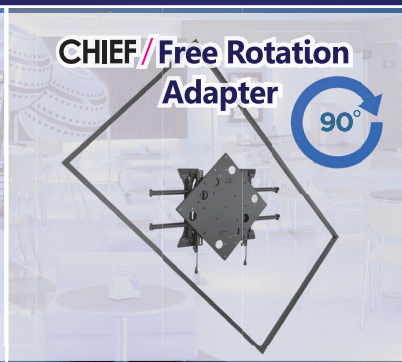

屋外対応型・壁掛マウント

壁掛け・フリー回転アダプタ

カンタン組立式・スタンド

防水型・ディスプレイケース

CHIEF / Outdoor series

CHIEF / Free Rotation Adapter

CHIEF / PRSU

Display Shield / DS4050