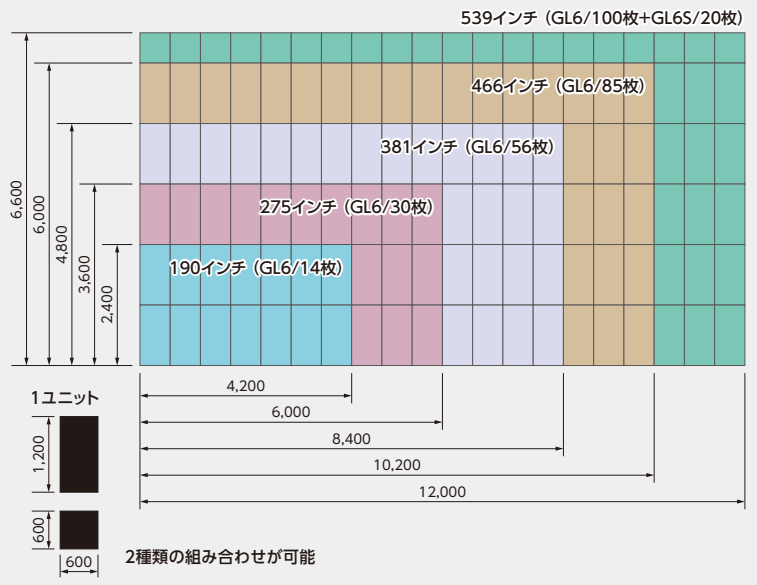

薄型・軽量 6mmピッチLEDシステム

GL6

クラス最薄・最軽量
低階調域まで発色ゆたかな表現を可能にする

GL6 **IN Door** **OUT Door** **6 mm** 5000cd/m²

薄型・軽量 6mmピッチLEDシステム

GL6

製品の特長

低階調域まで表示可能

独自開発により、低階調域までハイクオリティな映像表示が可能。

クラス最薄・最軽量17kg/m²

カーボン素材の採用によりクラス最薄65mm、最軽量17kg/m²を実現。

全天候型高輝度・高精細LEDシステム

高精細6mmピッチ及び、最大5000cd/m²の高輝度LEDシステムにより、屋外の小型画面等あらゆる現場に対応可能。

ツアーフレームにて、据置き設置も可能

ツアーフレームの使用により、吊り設置から据え置き設置まで、環境に合わせた様々な仕様に対応。

ツアーフレームの使用イメージ

主な仕様

1ユニット	GL6	GL6S
ピクセルピッチ	6.25mm	
LED構成	3in1 SMD	
輝度	5000cd/m ²	
外形寸法	W600×H1200 ×D65mm	W600×H600 ×D65mm
ドット数	96×192ドット	96×96ドット
重さ	12kg	6.2kg
消費電力	Max 340W	Max 170W
入力電圧	AC100~240V	
動作温度	-20~40°C	
使用環境	屋外/屋内	
防水レベル	IP65	

画面サイズ (mm)

レンタル料金表

薄型・軽量 6mmピッチLEDシステム	1日料金	2日料金	3日料金	4日料金	5日料金
GL6 1ユニット	¥100,000	¥120,000	¥140,000	¥160,000	¥180,000
GL6S 1ユニット	¥50,000	¥60,000	¥70,000	¥80,000	¥90,000

※上記は機材のみの価格になります。別途、搬入出費、セッティング・調整費がございます。