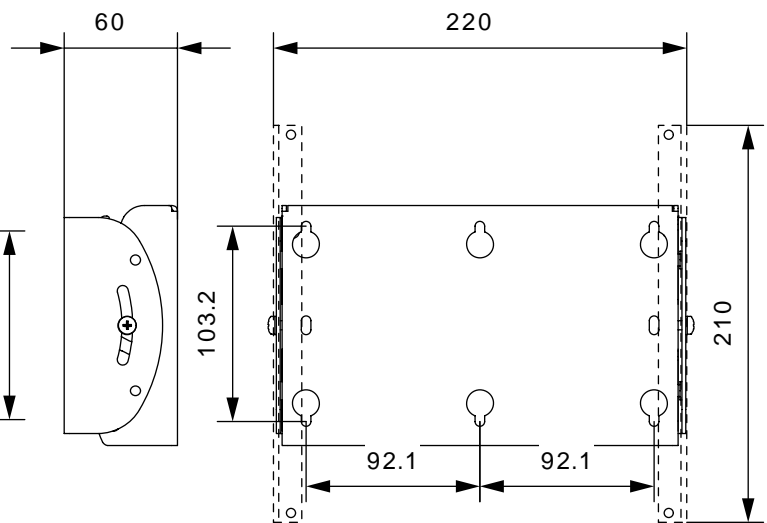

仕 様 書

ディスプレイマウントブラケット

[GPM-110ic]

ディスプレイ取り付け面

壁取り付け面

点線部分の部品はVESA200x200mmのディスプレイを取り付ける際に使用します。

製品名	ディスプレイマウントブラケット	
型番	GPM-110ic	
規格	VESA 75mm/100mm/200mm	
寸法	W217×H127×D60	
重量	1,700g	
耐荷重	18kg以内(VESA200x200使用時 27kg以内)	
傾斜角度	±15°	
材質	スチール	
塗色	シルバー	
付属品	ボードアンカー、ビス類	
作成	追補	図面番号
Sep.08.2005		

単位:mm

本仕様書の記載内容については変更する場合があります。

CHIEF

AVC 株式会社
映像センター
AUDIO VISUAL COMMUNICATIONS LTD.