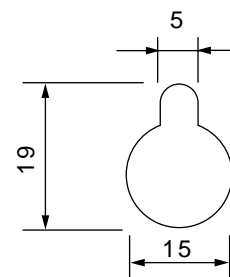

仕 様 書

ディスプレイマウントブラケット

[GPM-110ic]

ディスプレイ取り付け面

壁取り付け面

点線部分の部品はVESA200x200mmのディスプレイを取り付ける際に使用します。

製品名	ディスプレイマウントブラケット	
型番	GPM-110ic	
規格	VESA 75mm/100mm/200mm	
寸法	W217×H127×D60	
重量	1,700g	
耐荷重	18kg以内(VESA200x200使用時 27kg以内)	
傾斜角度	±15°	
材質	スチール	
塗色	シルバー	
付属品	ボードアンカー、ビス類	
作成	追補	図面番号
Sep.08.2005		

単位:mm

本仕様書の記載内容については変更する場合があります。

CHIEF

AVC 株式会社
映像センター
AUDIO VISUAL COMMUNICATIONS LTD.