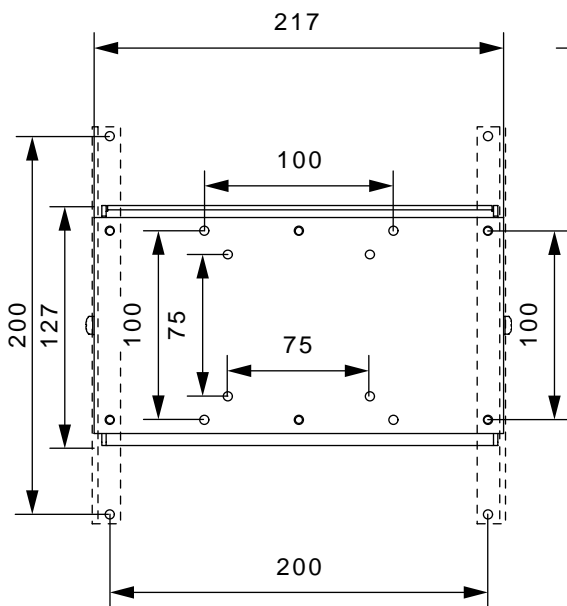

仕 様 書

ディスプレイマウントブラケット

[GPM-110ic]

ディスプレイ取り付け面

壁取り付け面

点線部分の部品はVESA200x200mmのディスプレイを取り付ける際に使用します。

製品名	ディスプレイマウントブラケット	
型番	GPM-110ic	
規格	VESA 75mm/100mm/200mm	
寸法	W217×H127×D60	
重量	1,700g	
耐荷重	18kg以内(VESA200x200使用時 27kg以内)	
傾斜角度	±15°	
材質	スチール	
塗色	シルバー	
付属品	ボードアンカー、ビス類	
作成	追補	図面番号
Sep.08.2005		

単位:mm

本仕様書の記載内容については変更する場合があります。

CHIEF

AVC 株式会社
映像センター
AUDIO VISUAL COMMUNICATIONS LTD.