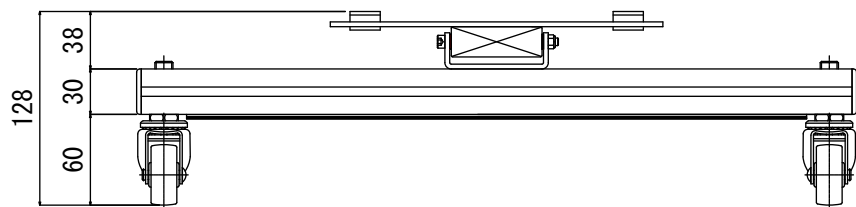

ジョイントフレーム

株式会社
映像センター

AUDIO VISUAL COMMUNICATIONS LTD.

sheet no. 31382-001

scale
1/5 (A4判)

project name
KST-2045

drawn by
t. inoue

sheet title
ディスプレイスタンド