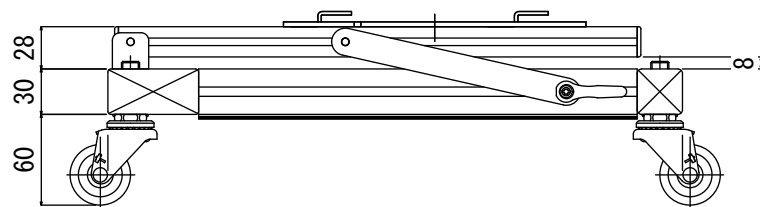

ジョイントフレーム

株式会社
映像センター

AUDIO VISUAL COMMUNICATIONS LTD.

sheet no. 31382-001

scale
1/5 (A4判)

project name
KST-2045

drawn by
t. inoue

sheet title
ディスプレイスタンド