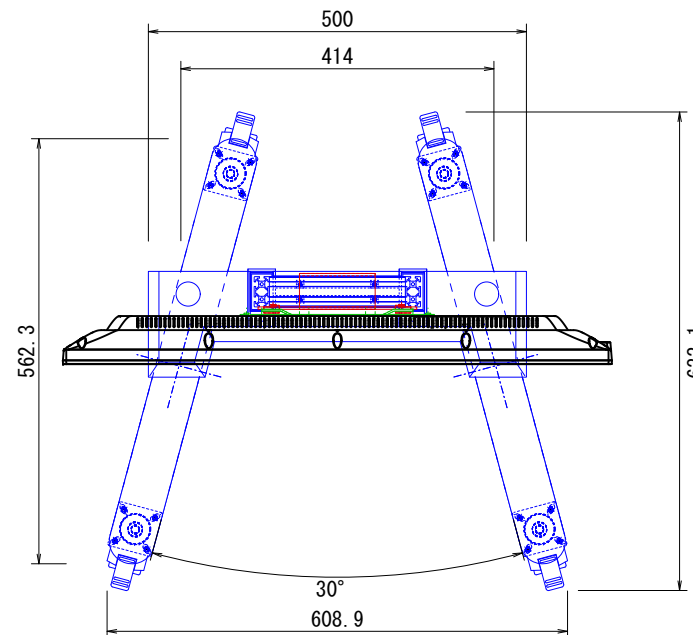

機材重量(スタンド含) : 22.6 kg