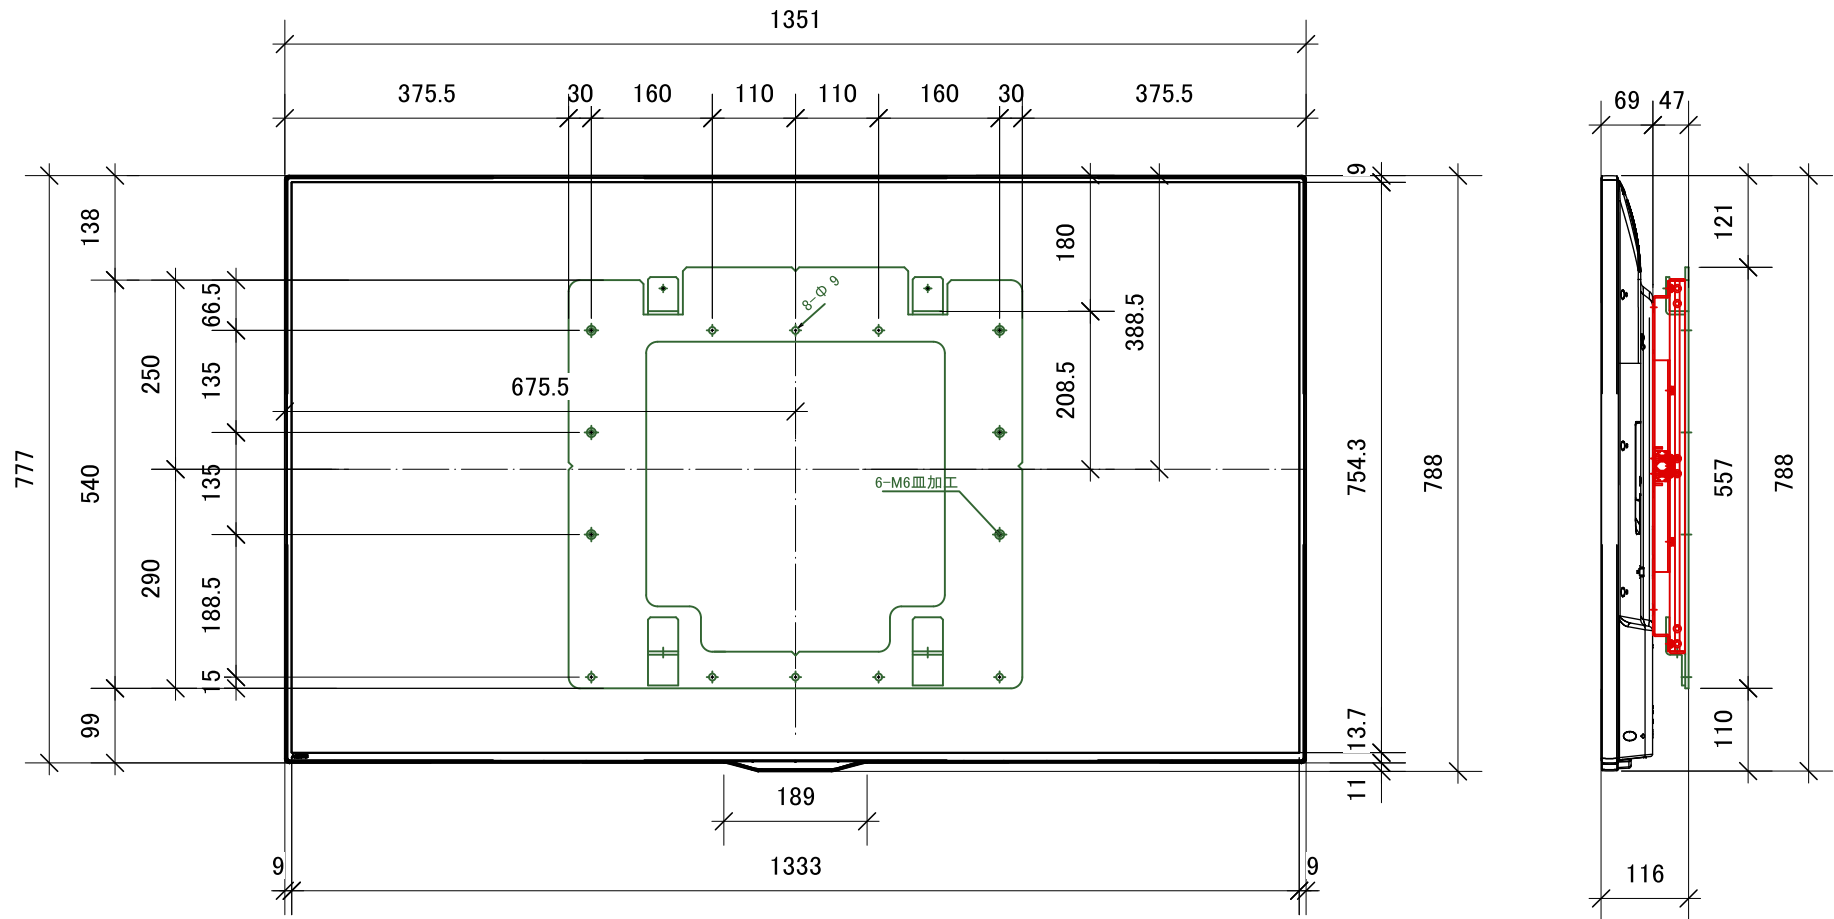

東京所有

機材重量(背面金具含)31.2kg

AVC 株式会社
映像センター
AUDIO VISUAL COMMUNICATIONS LTD.

sheet no. 0212-26907-001

scale
1/10

project name
LC-60U45

drawn by
t.inoue

sheet title
壁掛寸法図 RATECH変更

date
2024/10/21

大阪所有

機材重量(背面金具含): 29.9kg
壁掛金具: 6.4kg

AVC 株式会社
映像センター
AUDIO VISUAL COMMUNICATIONS LTD.

sheet no.	0212-26907-001	scale	project name	
		1/10	LC-60U45	
		drawn by	sheet title	date
		t.inoue	壁掛寸法図	2017/12/13