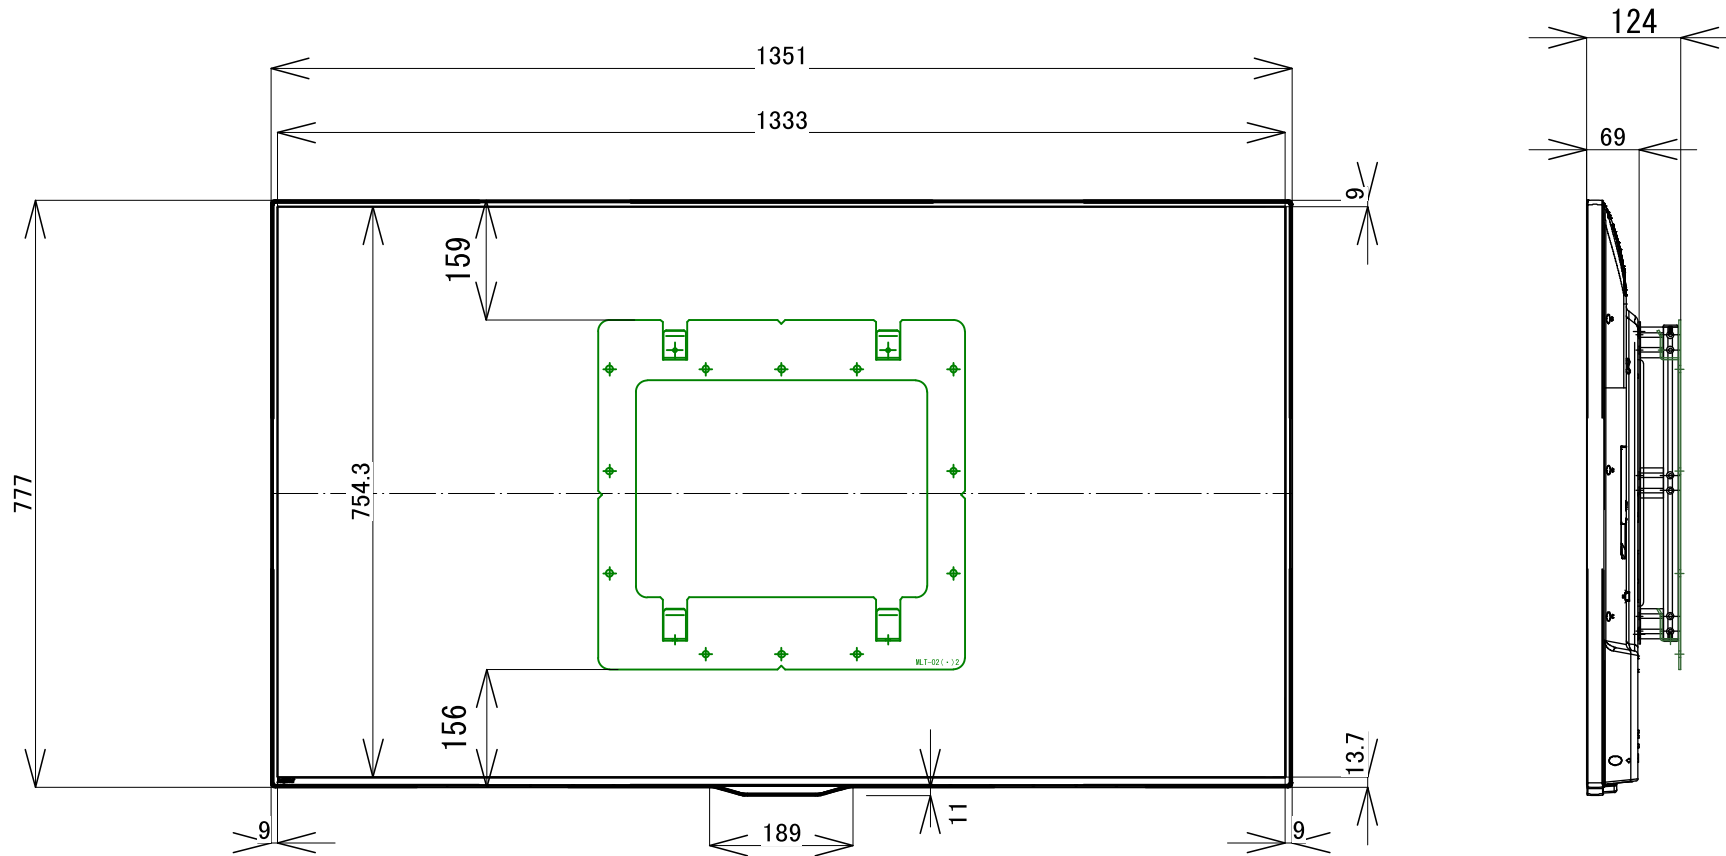

東京所有

機材重量(背面金具含)31.2kg

AVC 株式会社
映像センター
AUDIO VISUAL COMMUNICATIONS LTD.

sheet no. 0212-26907-001

scale
1/10

project name
LC-60U45

drawn by
t.inoue

sheet title
壁掛寸法図 RATECH変更

date
2024/10/21

大阪所有

機材重量(背面金具含): 29.9kg
壁掛金具: 6.4kg

AVC 株式会社
映像センター
AUDIO VISUAL COMMUNICATIONS LTD.

sheet no.	0212-26907-001	scale	project name	
		1/10	LC-60U45	
		drawn by	sheet title	date
		t.inoue	壁掛寸法図	2017/12/13