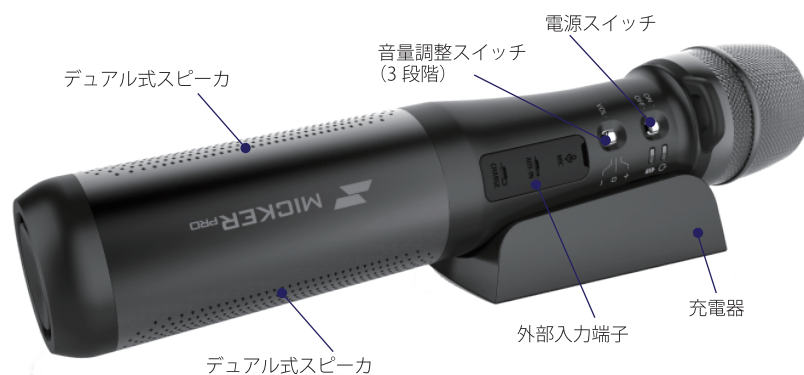

スイッチオンですぐに拡声！
カンタン操作のスピーカ内蔵型コンパクトマイクロフォン！

MICKER PRO

マイカー・プロ

持ち運び便利なコンパクトタイプ
むずかしい機械操作は一切必要ありません！
いつでもどこでもすぐに使える簡単マイクロフォン

複雑な音響システムを持ち込むまでではないけれど、自分の声を拡声したい場合におすすめ！

- セミナールーム、ミーティングルーム、教室などでのプレゼンテーションや会議など
- セミナーやホールなどでの質問者対応に。グループワーク時の司会用途に
- 屋外での説明、レクリエーション、歩きながらのガイドなど

製品の主な仕様

• 重量/サイズ	約 300g / 26cm
• 最大出力	10w (デュアルスピーカ方式)
• 周波数特性	200H ~ 15kHz ±2db
• バッテリー使用時間	フル充電で連続使用約 6 時間
• 充電時間	フル充電まで 2 時間 30 分
• 充電方法	充電器使用または USB ケーブル利用
• 音量調整	3 段階切替式
• 外部入力端子	マイク接続端子、オーディオ入力端子
• その他機能	エコー機能、ブザー発信機能
• 本体色	ホワイト、ブラック