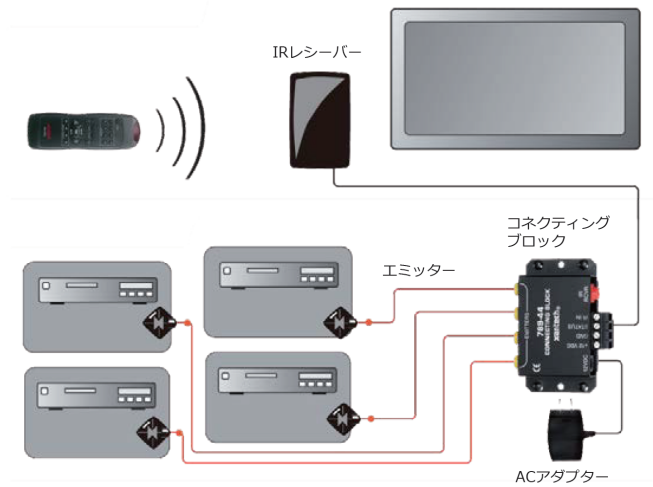

- テーブルなどに置いて使える小型デザイン
- 蛍光灯や外光に強いCFLタイプ
- リモコン到達距離は最大24m
- トークバックLED内蔵
- W80mm × H18mm × D50mm

MODEL ML85K

標準価格 ¥57,000

ラックや什器などの開口部に取り付け可能な、ピープホールタイプのエクステンダーキット
(IRレシーバー/ML85Bと関連製品と組み合わせたキットです。)

- 開口部に取り付けできるデザイン
- 蛍光灯や外光に強いCFLタイプ
- リモコン到達距離は最大24m
- トークバックLED内蔵
- 直径25mm × 長さ50mm / 90g

MODEL DL85K

標準価格 ¥57,000

ラックやAV操作卓、機材などに装着できるスマートな形状のエクステンダーキット
(IRレシーバー/DL85Bと関連製品と組み合わせたキットです。)

- ラックなど平らな部分に装着できるスマートデザイン
- 蛍光灯や外光に強いCFLタイプ
- リモコン到達距離は最大24m
- トークバックLED内蔵
- W65mm × H14mm × D9mm

IR Control System

● システム接続例

● IRエクステンダーキット基本商品構成 (例: HL85K)

- | | | |
|----------------|--------|------|
| 1. IRレーザー本体 | HL-85B | 1set |
| 2. コネクティングブロック | 789-44 | 1set |
| 3. エミッター | 283D | 4set |
| 4. ACアダプター | | 1set |

IRレーザーに向けて赤外線リモコンを操作すると、その赤外線コマンドがコネクティングブロックにて分配され、各エミッターから発光されます。

コネクティングブロックに接続されるエミッターやIRレーザーのコネクターは誤配線を防止するため赤と黄色に色分けされています。

※上の図の例は、HL85Kの場合の商品構成です

※ML85Kの場合は、IRレーザー本体はML85Bになります

※DL85Kの場合は、IRレーザー本体はDL85Bになります