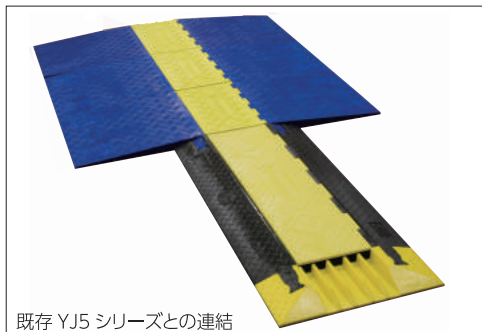

Cabel Protectors “Long Slope Type”

ケーブルプロテクター “ロングスロープタイプ”

5 チャンネルタイプ
既存製品とドッキング可能
視認性の高いブルー&イエロー色

YJ5-LS

- ゆるやかな傾斜の 5 チャンネルタイプ
- 人・車両・車イスなどの通行導線を安全に確保
- 従来の YJ5 シリーズと連結して様々な敷設条件に対応

[寸法]
A : 34 mm
B : 47 mm
C : 457 mm
D : 1270 mm

[本体重量]
: 9.6 kg

[組み合わせできるイエロージャケット製品]
YJ5B. YJ5EB. YJ5T-L. YJ5T-R.

お問い合わせ

<http://www.avc.co.jp/>