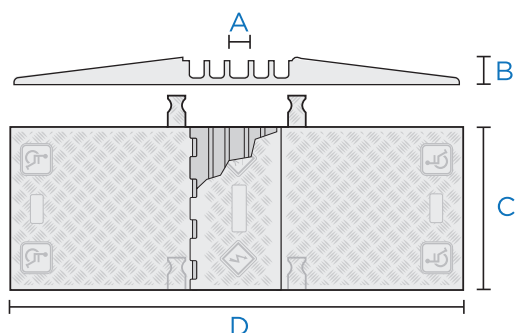

Cabel Protectors “Long Slope Type”

ケーブルプロテクター “ロングスロープタイプ”

5 チャンネルタイプ
既存製品とドッキング可能
視認性の高いブルー&イエロー色

YJ5-LS

- ゆるやかな傾斜の 5 チャンネルタイプ
- 人・車両・車イスなどの通行導線を安全に確保
- 従来の YJ5 シリーズと連結して様々な敷設条件に対応

[寸法]
A : 34 mm
B : 47 mm
C : 457 mm
D : 1270 mm

[本体重量]
: 9.6 kg

[組み合わせできるイエロージャケット製品]
YJ5B. YJ5EB. YJ5T-L. YJ5T-R.

お問い合わせ

<http://www.avc.co.jp/>