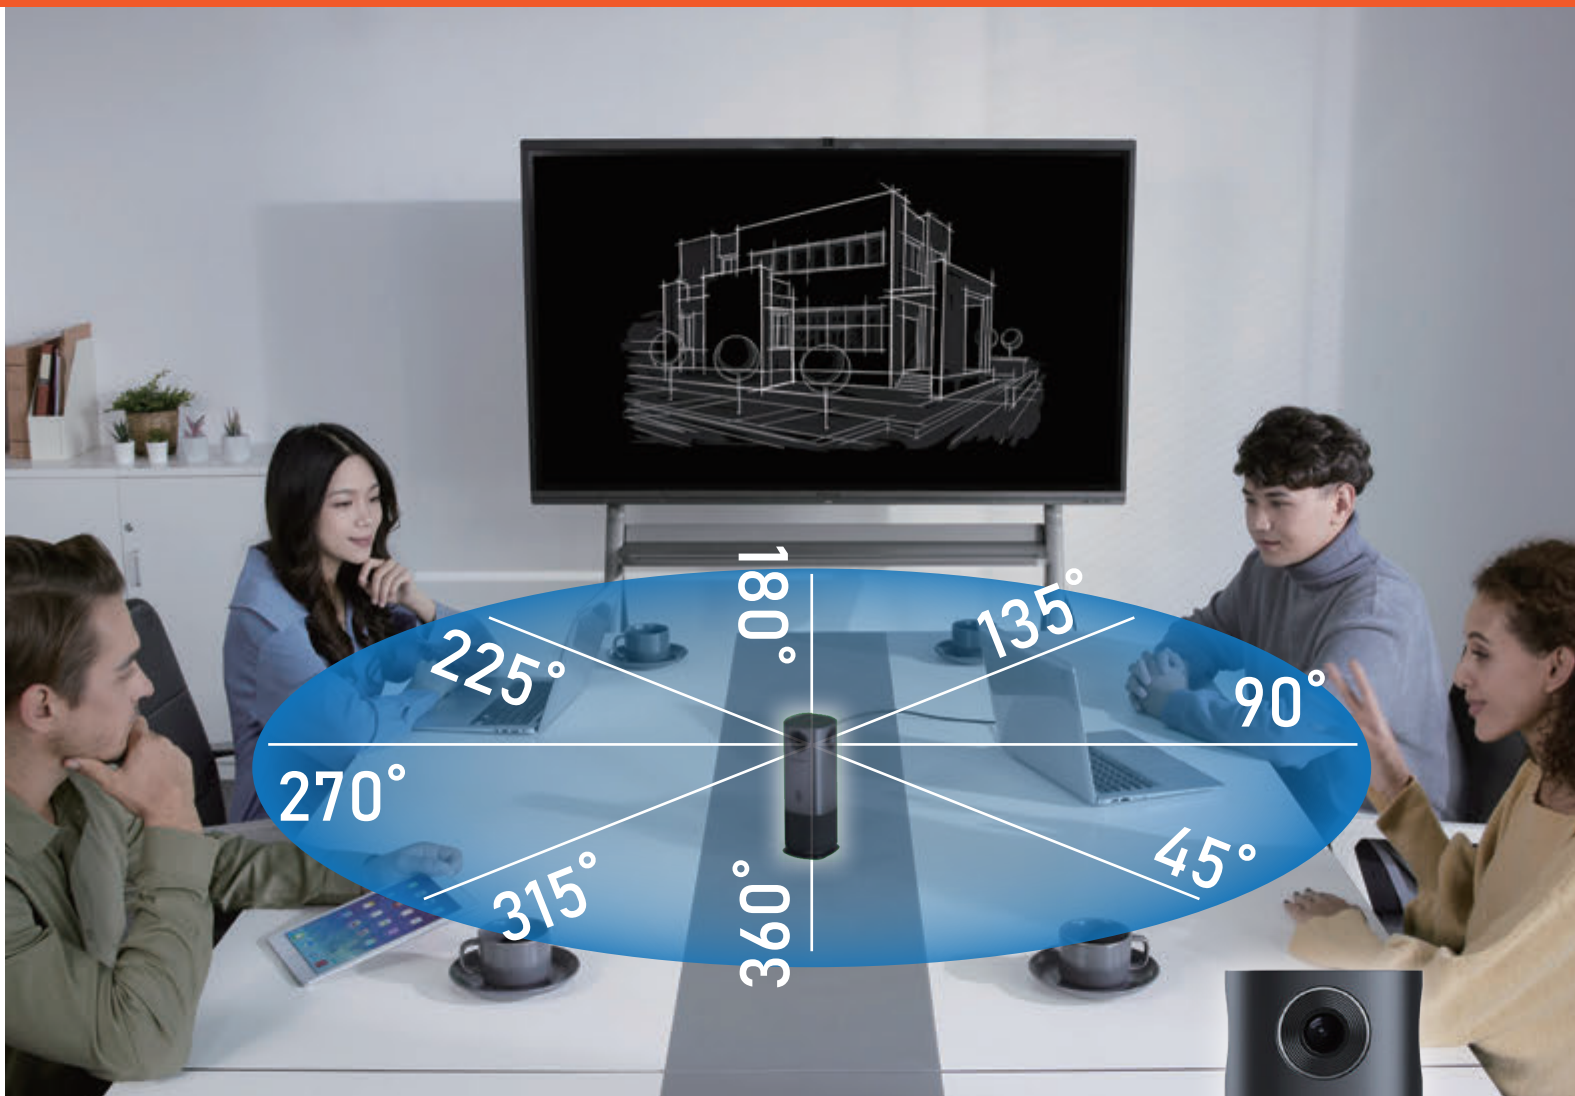

Wide Angle USB Camera For Web-Meeting

360° Web Camera

ALL IN ONE MEETING - BOARD
by MAXHUB

360度 全方位 WEBカメラ (マイク・スピーカー内蔵)

- ピクセル・4レンズカメラで360° ワイドビュー
- 魚眼レンズの様な歪みがありません。

プロフェッショナルモード

「PanoCam Studio」をインストールすると、さまざまな設定が可能になります。

- カメラアングル調整
- カスタムディスプレイレイアウト
- オートフレーミング設定

Wide Angle USB Camera For Web-Meeting

360° Web Camera by MAXHUB

ALL IN ONE MEETING-BOARD

スタンドアロンモード

音声のオートトラッキングが可能なAIを搭載。ボタンを押すだけで7パターンの表示モードの切り替えが可能です。ケーブルを接続するだけで、すぐに高度なパフォーマンスを発揮します。

表示パターン

- オートトラッキング技術
- 2方向の音声同時トラッキング

- 1 ディスカッションモード ※AI対応
- 2 ビームフォーミングモード ※AI対応
- 3 パノラマモード
- 4 クオードビューモード
- 5 ポートレートモード
- 6 コンポーズモード
- 7 スプリットモード

カメラ

イメージセンサー	1/2.7" CMOS
有効画素数	5M
最大フレームレート	2560H x 1440V @30fps
レンズ数	4
焦点距離	2.49mm
絞り(F値)	2.5
視野角	140°(D), 111°(H), 85°(V)
動画解像度	MJPG:4992*928@30, 1920*1080@30, 1280*720@30, 640*360@30; YUY2:640*360
動画形式	MJPG/YUY2
特徴	高品質なステッチング、7つの動画レイアウト(専用ソフト:PanoCam Studio使用時は6つ)