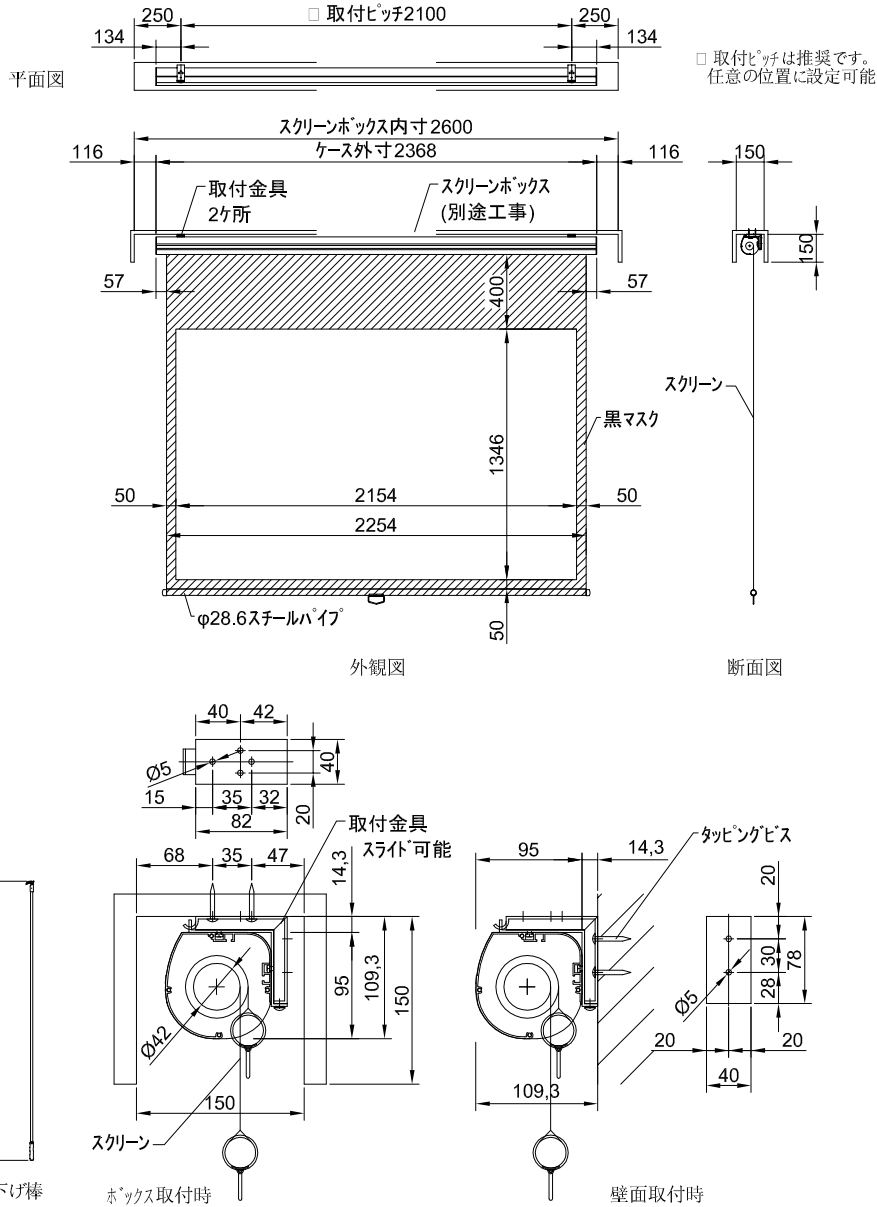

# 製品仕様書

単位:mm

製品名称	80インチ アルミケース入り手動巻上スクリーン (16:10フォーマット)
製品型番	SKE-80X
イメージサイズ	W 1723 × H 1077 (mm)
生地外寸	W 1823 × H 1527 (mm)
ケース外寸	W 1937 × H 95 × D 95 (mm)
推奨BOX内寸	W 2100 × H 154 × D 160 (mm)
上黒	400 (mm)
重量	8.0 (kg)
付属品	引下げ棒・取付金具・タッピングビス

# 製品仕様書

単位:mm

製品名称	90インチ アルミケース入り手動巻上スクリーン (16:10フォーマット)
製品型番	SKE-90X
イメージサイズ	W 1938 × H 1211 (mm)
生地外寸	W 2038 × H 1661 (mm)
ケース外寸	W 2152 × H 95 × D 95 (mm)
推奨BOX内寸	W 2300 × H 154 × D 160 (mm)
上黒	400 (mm)
重量	8.6 (kg)
付属品	引下げ棒・取付金具・タッピングビス

# 製品仕様書

単位:mm

製品名称	100インチ アルミケース入り手動巻上スクリーン (16:10フォーマット)
製品型番	SKE-100X
イメージサイズ	W 2154 × H 1346 (mm)
生地外寸	W 2254 × H 1796 (mm)
ケース外寸	W 2368 × H 95 × D 95 (mm)
推奨BOX内寸	W 2600 × H 154 × D 160 (mm)
上黒	400 (mm)
重量	9.5 (kg)
付属品	引下げ棒・取付金具・タッピングビス

# 製品仕様書

単位:mm

製品名称	110インチ アルミケース入り手動巻上スクリーン (16:10フォーマット)
製品型番	SKE-110X
イメージサイズ	W 2369 × H 1481 (mm)
生地外寸	W 2469 × H 1931 (mm)
ケース外寸	W 2583 × H 95 × D95 (mm)
推奨BOX内寸	W 2700 × H 154 × D 160 (mm)
上黒	400 (mm)
重量	10.3 (kg)
付属品	引下げ棒・取付金具・タッピングビス