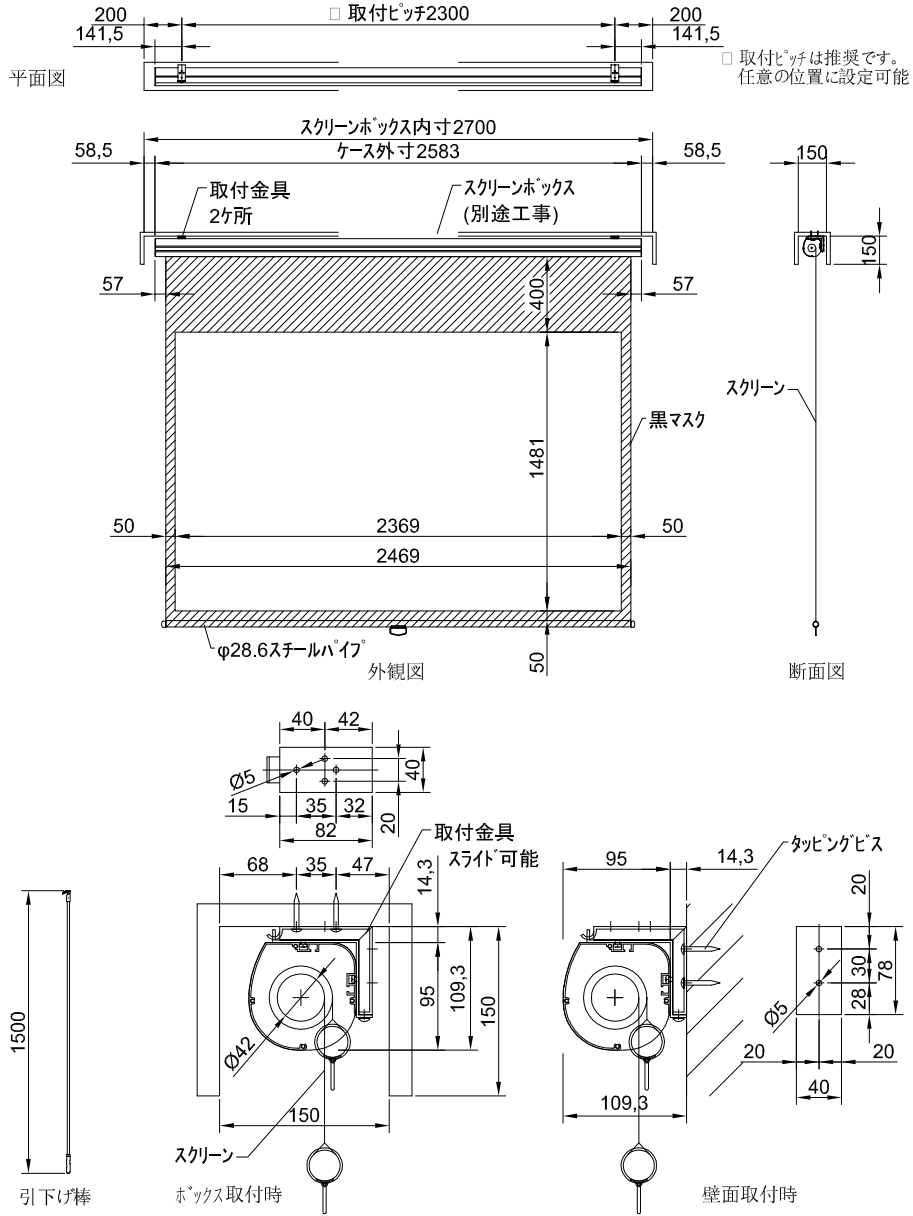

# 製品仕様書

単位:mm

製品名称	80インチ アルミケース入り手動巻上スクリーン (16:10フォーマット)
製品型番	SKE-80X
イメージサイズ	W 1723 × H 1077 (mm)
生地外寸	W 1823 × H 1527 (mm)
ケース外寸	W 1937 × H 95 × D 95 (mm)
推奨BOX内寸	W 2100 × H 154 × D 160 (mm)
上黒	400 (mm)
重量	8.0 (kg)
付属品	引下げ棒・取付金具・タッピングビス

# 製品仕様書

単位:mm

製品名称	90インチ アルミケース入り手動巻上スクリーン (16:10フォーマット)
製品型番	SKE-90X
イメージサイズ	W 1938 × H 1211 (mm)
生地外寸	W 2038 × H 1661 (mm)
ケース外寸	W 2152 × H 95 × D 95 (mm)
推奨BOX内寸	W 2300 × H 154 × D 160 (mm)
上黒	400 (mm)
重量	8.6 (kg)
付属品	引下げ棒・取付金具・タッピングビス

# 製品仕様書

単位:mm

製品名称	100インチ アルミケース入り手動巻上スクリーン (16:10フォーマット)
製品型番	SKE-100X
イメージサイズ	W 2154 × H 1346 (mm)
生地外寸	W 2254 × H 1796 (mm)
ケース外寸	W 2368 × H 95 × D 95 (mm)
推奨BOX内寸	W 2600 × H 154 × D 160 (mm)
上黒	400 (mm)
重量	9.5 (kg)
付属品	引下げ棒・取付金具・タッピングビス

# 製品仕様書

単位:mm

製品名称	110インチ アルミケース入り手動巻上スクリーン (16:10フォーマット)
製品型番	SKE-110X
イメージサイズ	W 2369 × H 1481 (mm)
生地外寸	W 2469 × H 1931 (mm)
ケース外寸	W 2583 × H 95 × D95 (mm)
推奨BOX内寸	W 2700 × H 154 × D 160 (mm)
上黒	400 (mm)
重量	10.3 (kg)
付属品	引下げ棒・取付金具・タッピングビス