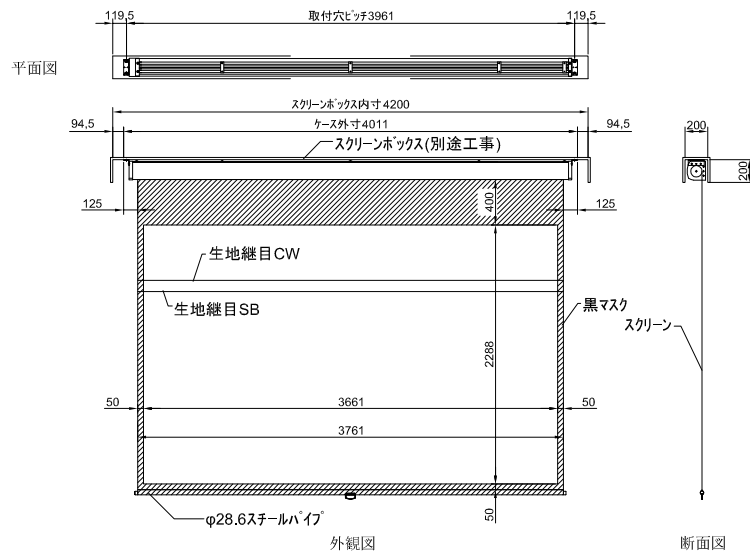

# 製品仕様書

単位:mm

製品名称	140インチ アルミケース入り手動巻上スクリーン (16:10フォーマット)
製品型番	SKE-140X
イメージサイズ	W 3015 × H 1884 (mm)
生地外寸	W 3115 × H 2334 (mm)
ケース外寸	W 3205 × H 115 × D 115 (mm)
推奨BOX内寸	W 3400 × H 200 × D 200 (mm)
上黒	400 (mm)
重量	18.3 (kg)
付属品	引下げ棒・取付金具・タッピングビス

# 製品仕様書

単位:mm

製品名称	150インチ アルミケース入り手動巻上スクリーン (16:10フォーマット)
製品型番	SKE-150X
イメージサイズ	W3231 × H 2019 (mm)
生地外寸	W 3331 × H 2469 (mm)
ケース外寸	W 3421 × H 115 × D 115 (mm)
推奨BOX内寸	W 3600 × H 200 × D 200 (mm)
上黒	400 (mm)
重量	19.6 (kg)
付属品	引下げ棒・取付金具・タッピングビス

# 製品仕様書

引下げ棒

取付詳細図

単位:mm

製品名称	170インチ アルミケース入り手動巻上スクリーン (16:10フォーマット)
製品型番	SKE-170X
イメージサイズ	W 3661 × H 2288 (mm)
生地外寸	W 3761 × H 2738 (mm)
ケース外寸	W 4011 × H 178.3 × D 162.1 (mm)
推奨BOX内寸	W 4200 × H 200 × D 200 (mm)
上黒	400 (mm)
重量	45.6 (kg)
付属品	引下げ棒・取付金具・タッピングビス

# 製品仕様書

引下げ棒

取付詳細図

単位:mm

製品名称	200インチ アルミケース入り手動巻上スクリーン (16:10フォーマット)
製品型番	SKE-200X
イメージサイズ	W 4307 × H 2692 (mm)
生地外寸	W 4467 × H 3172 (mm)
ケース外寸	W 4717 × H 178.3 × D 162.1 (mm)
推奨BOX内寸	W 4900 × H 200 × D 200 (mm)
上黒	400 (mm)
重量	56.9 (kg)
付属品	引下げ棒・取付金具・タッピングビス