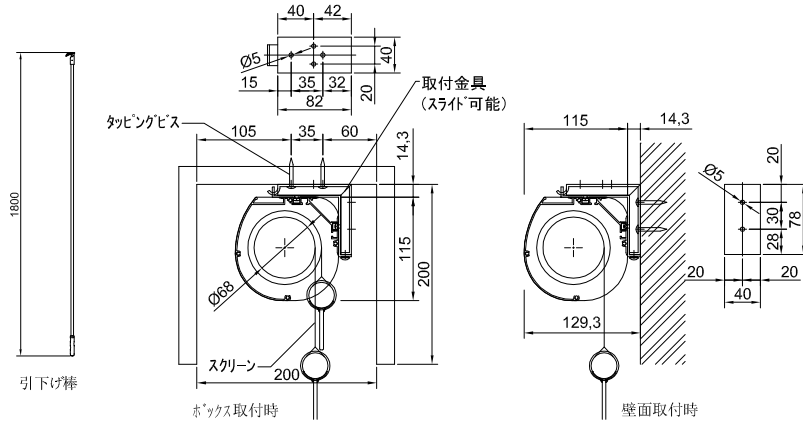

# 製品仕様書

単位:mm

製品名称	120インチ アルミケース入り手動巻上スクリーン (16:10フォーマット)
製品型番	SKE-120X
イメージサイズ	W 2584 × H 1615 (mm)
生地外寸	W 2684 × H 2065 (mm)
ケース外寸	W 2798 × H 95 × D 95 (mm)
推奨BOX内寸	W 3000 × H 154 × D 160 (mm)
上黒	400 (mm)
重量	11.8 (kg)
付属品	引下げ棒・取付金具・タッピングビス

# 製品仕様書

□ 取付ピッチは推奨です。  
任意の位置に設定可能

単位:mm

製品名称	130インチ アルミケース入り手動巻上スクリーン (16:10フォーマット)
製品型番	SKE-130X
イメージサイズ	W 2800 × H 1750 (mm)
生地外寸	W 2900 × H 2200 (mm)
ケース外寸	W 2990 × H 115 × D 115 (mm)
推奨BOX内寸	W 3200 × H 200 × D 200 (mm)
上黒	400 (mm)
重量	17.1 (kg)
付属品	引下げ棒・取付金具・タッピングビス

# 製品仕様書

単位:mm

製品名称	140インチ アルミケース入り手動巻上スクリーン (16:10フォーマット)
製品型番	SKE-140X
イメージサイズ	W 3015 × H 1884 (mm)
生地外寸	W 3115 × H 2334 (mm)
ケース外寸	W 3205 × H 115 × D 115 (mm)
推奨BOX内寸	W 3400 × H 200 × D 200 (mm)
上黒	400 (mm)
重量	18.3 (kg)
付属品	引下げ棒・取付金具・タッピングビス

# 製品仕様書

引下げ棒

取付詳細図

単位:mm

製品名称	170インチ アルミケース入り手動巻上スクリーン (16:10フォーマット)
製品型番	SKE-170X
イメージサイズ	W 3661 × H 2288 (mm)
生地外寸	W 3761 × H 2738 (mm)
ケース外寸	W 4011 × H 178.3 × D 162.1 (mm)
推奨BOX内寸	W 4200 × H 200 × D 200 (mm)
上黒	400 (mm)
重量	45.6 (kg)
付属品	引下げ棒・取付金具・タッピングビス