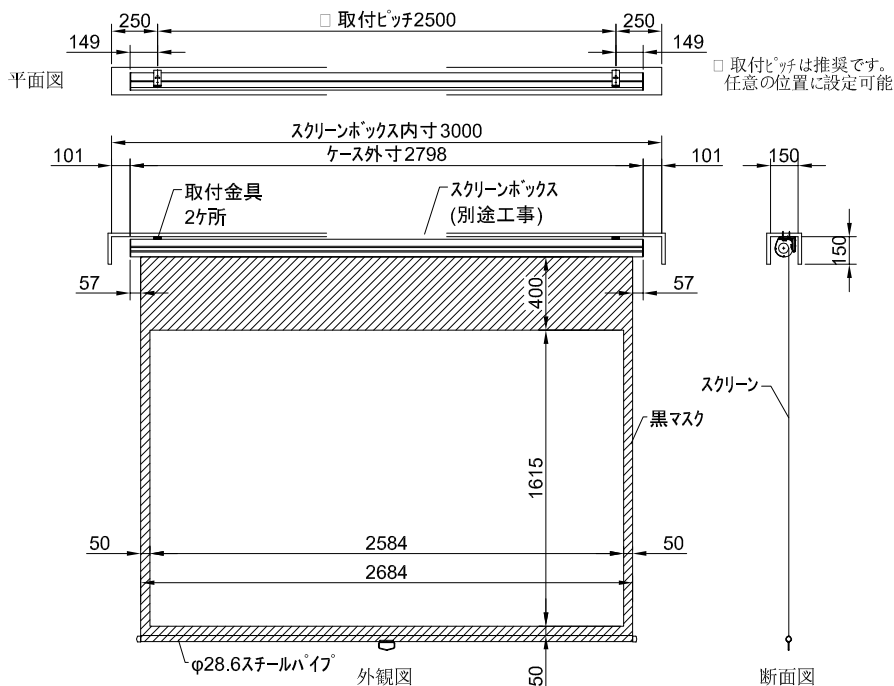

# 製品仕様書

単位:mm

製品名称	100インチ アルミケース入り手動巻上スクリーン (16:10フォーマット)
製品型番	SKE-100X
イメージサイズ	W 2154 × H 1346 (mm)
生地外寸	W 2254 × H 1796 (mm)
ケース外寸	W 2368 × H 95 × D 95 (mm)
推奨BOX内寸	W 2600 × H 154 × D 160 (mm)
上黒	400 (mm)
重量	9.5 (kg)
付属品	引下げ棒・取付金具・タッピングビス

# 製品仕様書

単位:mm

製品名称	110インチ アルミケース入り手動巻上スクリーン (16:10フォーマット)
製品型番	SKE-110X
イメージサイズ	W 2369 × H 1481 (mm)
生地外寸	W 2469 × H 1931 (mm)
ケース外寸	W 2583 × H 95 × D95 (mm)
推奨BOX内寸	W 2700 × H 154 × D 160 (mm)
上黒	400 (mm)
重量	10.3 (kg)
付属品	引下げ棒・取付金具・タッピングビス

# 製品仕様書

単位:mm

製品名称	120インチ アルミケース入り手動巻上スクリーン (16:10フォーマット)
製品型番	SKE-120X
イメージサイズ	W 2584 × H 1615 (mm)
生地外寸	W 2684 × H 2065 (mm)
ケース外寸	W 2798 × H 95 × D 95 (mm)
推奨BOX内寸	W 3000 × H 154 × D 160 (mm)
上黒	400 (mm)
重量	11.8 (kg)
付属品	引下げ棒・取付金具・タッピングビス

# 製品仕様書

□ 取付ピッチは推奨です。  
任意の位置に設定可能

単位:mm

製品名称	130インチ アルミケース入り手動巻上スクリーン (16:10フォーマット)
製品型番	SKE-130X
イメージサイズ	W 2800 × H 1750 (mm)
生地外寸	W 2900 × H 2200 (mm)
ケース外寸	W 2990 × H 115 × D 115 (mm)
推奨BOX内寸	W 3200 × H 200 × D 200 (mm)
上黒	400 (mm)
重量	17.1 (kg)
付属品	引下げ棒・取付金具・タッピングビス