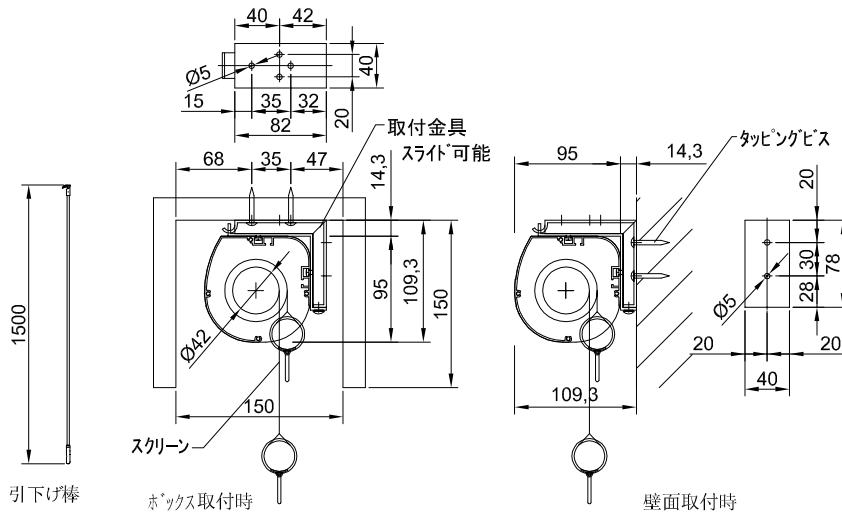

# 製品仕様書

単位:mm

製品名称	80インチ アルミケース入り手動巻上スクリーン (16:10フォーマット)
製品型番	SKE-80X
イメージサイズ	W 1723 × H 1077 (mm)
生地外寸	W 1823 × H 1527 (mm)
ケース外寸	W 1937 × H 95 × D 95 (mm)
推奨BOX内寸	W 2100 × H 154 × D 160 (mm)
上黒	400 (mm)
重量	8.0 (kg)
付属品	引下げ棒・取付金具・タッピングビス

# 製品仕様書

単位:mm

製品名称	90インチ アルミケース入り手動巻上スクリーン (16:10フォーマット)
製品型番	SKE-90X
イメージサイズ	W 1938 × H 1211 (mm)
生地外寸	W 2038 × H 1661 (mm)
ケース外寸	W 2152 × H 95 × D 95 (mm)
推奨BOX内寸	W 2300 × H 154 × D 160 (mm)
上黒	400 (mm)
重量	8.6 (kg)
付属品	引下げ棒・取付金具・タッピングビス

# 製品仕様書

単位:mm

製品名称	100インチ アルミケース入り手動巻上スクリーン (16:10フォーマット)
製品型番	SKE-100X
イメージサイズ	W 2154 × H 1346 (mm)
生地外寸	W 2254 × H 1796 (mm)
ケース外寸	W 2368 × H 95 × D 95 (mm)
推奨BOX内寸	W 2600 × H 154 × D 160 (mm)
上黒	400 (mm)
重量	9.5 (kg)
付属品	引下げ棒・取付金具・タッピングビス

# 製品仕様書

単位:mm

製品名称	110インチ アルミケース入り手動巻上スクリーン (16:10フォーマット)
製品型番	SKE-110X
イメージサイズ	W 2369 × H 1481 (mm)
生地外寸	W 2469 × H 1931 (mm)
ケース外寸	W 2583 × H 95 × D95 (mm)
推奨BOX内寸	W 2700 × H 154 × D 160 (mm)
上黒	400 (mm)
重量	10.3 (kg)
付属品	引下げ棒・取付金具・タッピングビス