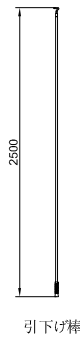

# 製品仕様書

単位:mm

製品名称	80インチ アルミケース入り手動巻上スクリーン (16:10フォーマット)
製品型番	SKE-80X
イメージサイズ	W 1723 × H 1077 (mm)
生地外寸	W 1823 × H 1527 (mm)
ケース外寸	W 1937 × H 95 × D 95 (mm)
推奨BOX内寸	W 2100 × H 154 × D 160 (mm)
上黒	400 (mm)
重量	8.0 (kg)
付属品	引下げ棒・取付金具・タッピングビス

# 製品仕様書

単位:mm

製品名称	90インチ アルミケース入り手動巻上スクリーン (16:10フォーマット)
製品型番	SKE-90X
イメージサイズ	W 1938 × H 1211 (mm)
生地外寸	W 2038 × H 1661 (mm)
ケース外寸	W 2152 × H 95 × D 95 (mm)
推奨BOX内寸	W 2300 × H 154 × D 160 (mm)
上黒	400 (mm)
重量	8.6 (kg)
付属品	引下げ棒・取付金具・タッピングビス

# 製品仕様書

引下げ棒

取付詳細図

単位:mm

製品名称	170インチ アルミケース入り手動巻上スクリーン (16:10フォーマット)
製品型番	SKE-170X
イメージサイズ	W 3661 × H 2288 (mm)
生地外寸	W 3761 × H 2738 (mm)
ケース外寸	W 4011 × H 178.3 × D 162.1 (mm)
推奨BOX内寸	W 4200 × H 200 × D 200 (mm)
上黒	400 (mm)
重量	45.6 (kg)
付属品	引下げ棒・取付金具・タッピングビス

# 製品仕様書

引下げ棒

取付詳細図

単位:mm

製品名称	200インチ アルミケース入り手動巻上スクリーン (16:10フォーマット)
製品型番	SKE-200X
イメージサイズ	W 4307 × H 2692 (mm)
生地外寸	W 4467 × H 3172 (mm)
ケース外寸	W 4717 × H 178.3 × D 162.1 (mm)
推奨BOX内寸	W 4900 × H 200 × D 200 (mm)
上黒	400 (mm)
重量	56.9 (kg)
付属品	引下げ棒・取付金具・タッピングビス