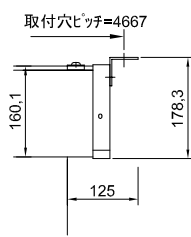

# 製品仕様書

□ 取付ピッチは推奨です。  
任意の位置に設定可能

単位:mm

製品名称	130インチ アルミケース入り手動巻上スクリーン (16:10フォーマット)
製品型番	SKE-130X
イメージサイズ	W 2800 × H 1750 (mm)
生地外寸	W 2900 × H 2200 (mm)
ケース外寸	W 2990 × H 115 × D 115 (mm)
推奨BOX内寸	W 3200 × H 200 × D 200 (mm)
上黒	400 (mm)
重量	17.1 (kg)
付属品	引下げ棒・取付金具・タッピングビス

# 製品仕様書

単位:mm

製品名称	150インチ アルミケース入り手動巻上スクリーン (16:10フォーマット)
製品型番	SKE-150X
イメージサイズ	W3231 × H 2019 (mm)
生地外寸	W 3331 × H 2469 (mm)
ケース外寸	W 3421 × H 115 × D 115 (mm)
推奨BOX内寸	W 3600 × H 200 × D 200 (mm)
上黒	400 (mm)
重量	19.6 (kg)
付属品	引下げ棒・取付金具・タッピングビス

# 製品仕様書

引下げ棒

取付詳細図

単位:mm

製品名称	170インチ アルミケース入り手動巻上スクリーン (16:10フォーマット)
製品型番	SKE-170X
イメージサイズ	W 3661 × H 2288 (mm)
生地外寸	W 3761 × H 2738 (mm)
ケース外寸	W 4011 × H 178.3 × D 162.1 (mm)
推奨BOX内寸	W 4200 × H 200 × D 200 (mm)
上黒	400 (mm)
重量	45.6 (kg)
付属品	引下げ棒・取付金具・タッピングビス

# 製品仕様書

引下げ棒

取付詳細図

単位:mm

製品名称	200インチ アルミケース入り手動巻上スクリーン (16:10フォーマット)
製品型番	SKE-200X
イメージサイズ	W 4307 × H 2692 (mm)
生地外寸	W 4467 × H 3172 (mm)
ケース外寸	W 4717 × H 178.3 × D 162.1 (mm)
推奨BOX内寸	W 4900 × H 200 × D 200 (mm)
上黒	400 (mm)
重量	56.9 (kg)
付属品	引下げ棒・取付金具・タッピングビス