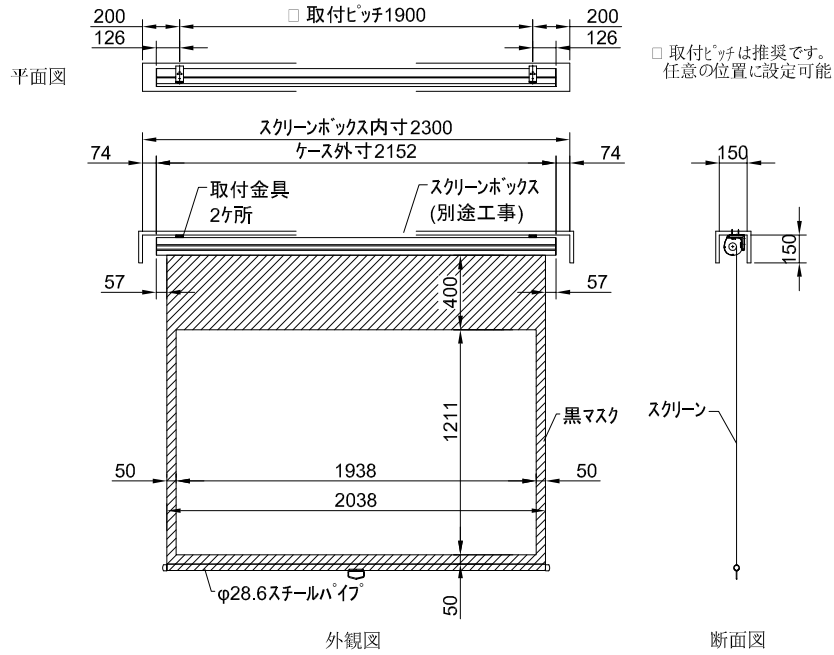

# 製品仕様書

単位:mm

製品名称	80インチ アルミケース入り手動巻上スクリーン (16:10フォーマット)
製品型番	SKE-80X
イメージサイズ	W 1723 × H 1077 (mm)
生地外寸	W 1823 × H 1527 (mm)
ケース外寸	W 1937 × H 95 × D 95 (mm)
推奨BOX内寸	W 2100 × H 154 × D 160 (mm)
上黒	400 (mm)
重量	8.0 (kg)
付属品	引下げ棒・取付金具・タッピングビス

# 製品仕様書

単位:mm

製品名称	90インチ アルミケース入り手動巻上スクリーン (16:10フォーマット)
製品型番	SKE-90X
イメージサイズ	W 1938 × H 1211 (mm)
生地外寸	W 2038 × H 1661 (mm)
ケース外寸	W 2152 × H 95 × D 95 (mm)
推奨BOX内寸	W 2300 × H 154 × D 160 (mm)
上黒	400 (mm)
重量	8.6 (kg)
付属品	引下げ棒・取付金具・タッピングビス

# 製品仕様書

単位:mm

製品名称	100インチ アルミケース入り手動巻上スクリーン (16:10フォーマット)
製品型番	SKE-100X
イメージサイズ	W 2154 × H 1346 (mm)
生地外寸	W 2254 × H 1796 (mm)
ケース外寸	W 2368 × H 95 × D 95 (mm)
推奨BOX内寸	W 2600 × H 154 × D 160 (mm)
上黒	400 (mm)
重量	9.5 (kg)
付属品	引下げ棒・取付金具・タッピングビス

# 製品仕様書

単位:mm

製品名称	110インチ アルミケース入り手動巻上スクリーン (16:10フォーマット)
製品型番	SKE-110X
イメージサイズ	W 2369 × H 1481 (mm)
生地外寸	W 2469 × H 1931 (mm)
ケース外寸	W 2583 × H 95 × D95 (mm)
推奨BOX内寸	W 2700 × H 154 × D 160 (mm)
上黒	400 (mm)
重量	10.3 (kg)
付属品	引下げ棒・取付金具・タッピングビス