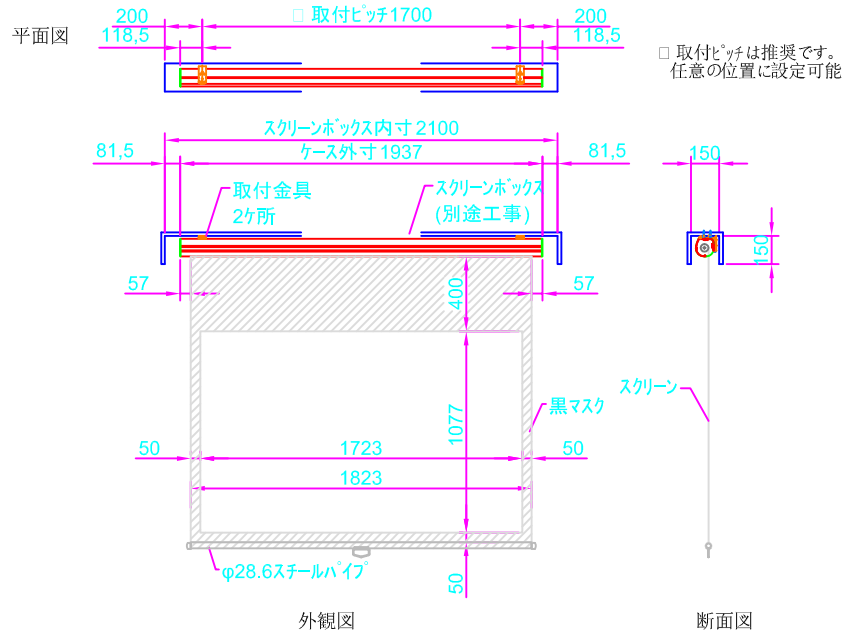

# 製品仕様書

単位:mm

製品名称	80インチ アルミケース入り手動巻上スクリーン (16:10フォーマット)
製品型番	SKE-80X
イメージサイズ	W 1723 × H 1077 (mm)
生地外寸	W 1823 × H 1527 (mm)
ケース外寸	W 1937 × H 95 × D 95 (mm)
推奨BOX内寸	W 2100 × H 154 × D 160 (mm)
上黒	400 (mm)
重量	8.0 (kg)
付属品	引下げ棒・取付金具・タッピングビス

# 製品仕様書

単位:mm

製品名称	90インチ アルミケース入り手動巻上スクリーン (16:10フォーマット)
製品型番	SKE-90X
イメージサイズ	W 1938 × H 1211 (mm)
生地外寸	W 2038 × H 1661 (mm)
ケース外寸	W 2152 × H 95 × D 95 (mm)
推奨BOX内寸	W 2300 × H 154 × D 160 (mm)
上黒	400 (mm)
重量	8.6 (kg)
付属品	引下げ棒・取付金具・タッピングビス

# 製品仕様書

単位:mm

製品名称	100インチ アルミケース入り手動巻上スクリーン (16:10フォーマット)
製品型番	SKE-100X
イメージサイズ	W 2154 × H 1346 (mm)
生地外寸	W 2254 × H 1796 (mm)
ケース外寸	W 2368 × H 95 × D 95 (mm)
推奨BOX内寸	W 2600 × H 154 × D 160 (mm)
上黒	400 (mm)
重量	9.5 (kg)
付属品	引下げ棒・取付金具・タッピングビス

# 製品仕様書

単位:mm

製品名称	110インチ アルミケース入り手動巻上スクリーン (16:10フォーマット)
製品型番	SKE-110X
イメージサイズ	W 2369 × H 1481 (mm)
生地外寸	W 2469 × H 1931 (mm)
ケース外寸	W 2583 × H 95 × D95 (mm)
推奨BOX内寸	W 2700 × H 154 × D 160 (mm)
上黒	400 (mm)
重量	10.3 (kg)
付属品	引下げ棒・取付金具・タッピングビス