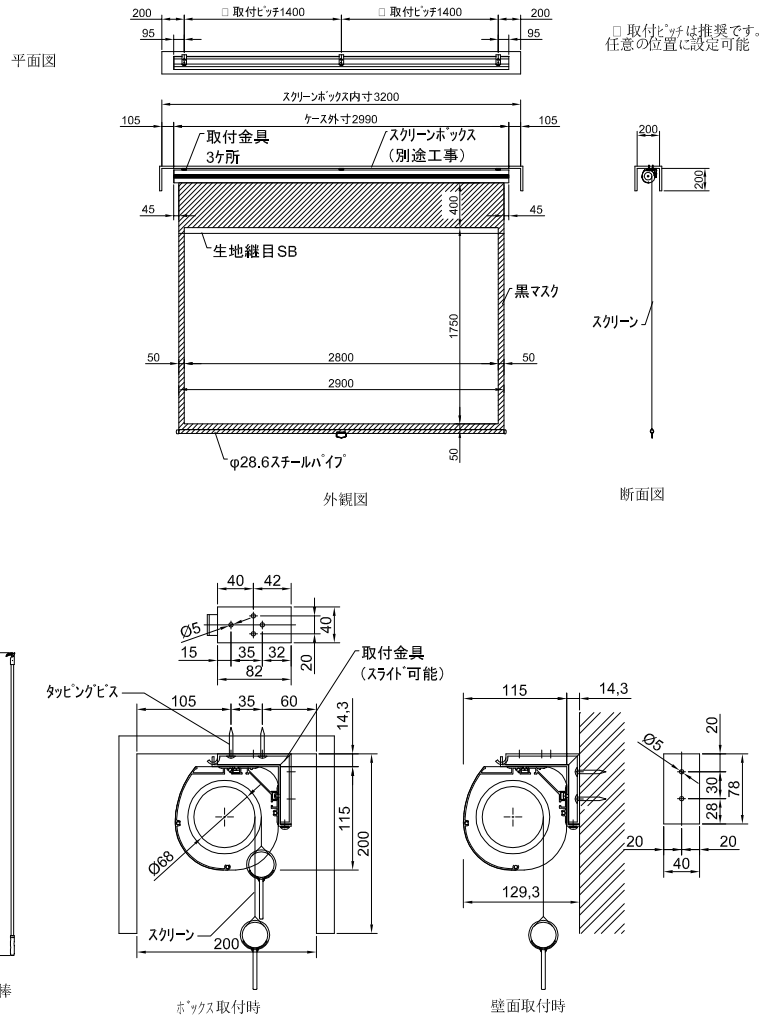

# 製品仕様書

単位:mm

製品名称	100インチ アルミケース入り手動巻上スクリーン (16:10フォーマット)
製品型番	SKE-100X
イメージサイズ	W 2154 × H 1346 (mm)
生地外寸	W 2254 × H 1796 (mm)
ケース外寸	W 2368 × H 95 × D 95 (mm)
推奨BOX内寸	W 2600 × H 154 × D 160 (mm)
上黒	400 (mm)
重量	9.5 (kg)
付属品	引下げ棒・取付金具・タッピングビス

# 製品仕様書

単位:mm

製品名称	110インチ アルミケース入り手動巻上スクリーン (16:10フォーマット)
製品型番	SKE-110X
イメージサイズ	W 2369 × H 1481 (mm)
生地外寸	W 2469 × H 1931 (mm)
ケース外寸	W 2583 × H 95 × D95 (mm)
推奨BOX内寸	W 2700 × H 154 × D 160 (mm)
上黒	400 (mm)
重量	10.3 (kg)
付属品	引下げ棒・取付金具・タッピングビス

# 製品仕様書

単位:mm

製品名称	120インチ アルミケース入り手動巻上スクリーン (16:10フォーマット)
製品型番	SKE-120X
イメージサイズ	W 2584 × H 1615 (mm)
生地外寸	W 2684 × H 2065 (mm)
ケース外寸	W 2798 × H 95 × D 95 (mm)
推奨BOX内寸	W 3000 × H 154 × D 160 (mm)
上黒	400 (mm)
重量	11.8 (kg)
付属品	引下げ棒・取付金具・タッピングビス

# 製品仕様書

□ 取付ピッチは推奨です。  
任意の位置に設定可能

単位:mm

製品名称	130インチ アルミケース入り手動巻上スクリーン (16:10フォーマット)
製品型番	SKE-130X
イメージサイズ	W 2800 × H 1750 (mm)
生地外寸	W 2900 × H 2200 (mm)
ケース外寸	W 2990 × H 115 × D 115 (mm)
推奨BOX内寸	W 3200 × H 200 × D 200 (mm)
上黒	400 (mm)
重量	17.1 (kg)
付属品	引下げ棒・取付金具・タッピングビス