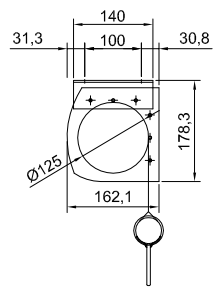

# 製品仕様書

□ 取付ピッチは推奨です。  
任意の位置に設定可能

単位:mm

製品名称	130インチ アルミケース入り手動巻上スクリーン (16:10フォーマット)
製品型番	SKE-130X
イメージサイズ	W 2800 × H 1750 (mm)
生地外寸	W 2900 × H 2200 (mm)
ケース外寸	W 2990 × H 115 × D 115 (mm)
推奨BOX内寸	W 3200 × H 200 × D 200 (mm)
上黒	400 (mm)
重量	17.1 (kg)
付属品	引下げ棒・取付金具・タッピングビス

# 製品仕様書

単位:mm

製品名称	150インチ アルミケース入り手動巻上スクリーン (16:10フォーマット)
製品型番	SKE-150X
イメージサイズ	W3231 × H 2019 (mm)
生地外寸	W 3331 × H 2469 (mm)
ケース外寸	W 3421 × H 115 × D 115 (mm)
推奨BOX内寸	W 3600 × H 200 × D 200 (mm)
上黒	400 (mm)
重量	19.6 (kg)
付属品	引下げ棒・取付金具・タッピングビス

# 製品仕様書

引下げ棒

取付詳細図

単位:mm

製品名称	170インチ アルミケース入り手動巻上スクリーン (16:10フォーマット)
製品型番	SKE-170X
イメージサイズ	W 3661 × H 2288 (mm)
生地外寸	W 3761 × H 2738 (mm)
ケース外寸	W 4011 × H 178.3 × D 162.1 (mm)
推奨BOX内寸	W 4200 × H 200 × D 200 (mm)
上黒	400 (mm)
重量	45.6 (kg)
付属品	引下げ棒・取付金具・タッピングビス

# 製品仕様書

引下げ棒

取付詳細図

単位:mm

製品名称	200インチ アルミケース入り手動巻上スクリーン (16:10フォーマット)
製品型番	SKE-200X
イメージサイズ	W 4307 × H 2692 (mm)
生地外寸	W 4467 × H 3172 (mm)
ケース外寸	W 4717 × H 178.3 × D 162.1 (mm)
推奨BOX内寸	W 4900 × H 200 × D 200 (mm)
上黒	400 (mm)
重量	56.9 (kg)
付属品	引下げ棒・取付金具・タッピングビス