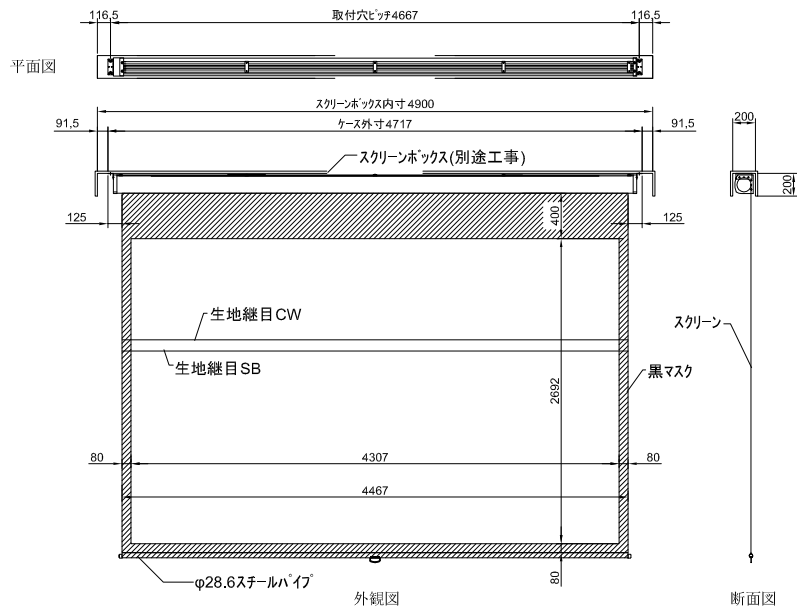

# 製品仕様書

□ 取付ピッチは推奨です。  
任意の位置に設定可能

単位:mm

製品名称	130インチ アルミケース入り手動巻上スクリーン (16:10フォーマット)
製品型番	SKE-130X
イメージサイズ	W 2800 × H 1750 (mm)
生地外寸	W 2900 × H 2200 (mm)
ケース外寸	W 2990 × H 115 × D 115 (mm)
推奨BOX内寸	W 3200 × H 200 × D 200 (mm)
上黒	400 (mm)
重量	17.1 (kg)
付属品	引下げ棒・取付金具・タッピングビス

# 製品仕様書

単位:mm

製品名称	150インチ アルミケース入り手動巻上スクリーン (16:10フォーマット)
製品型番	SKE-150X
イメージサイズ	W3231 × H 2019 (mm)
生地外寸	W 3331 × H 2469 (mm)
ケース外寸	W 3421 × H 115 × D 115 (mm)
推奨BOX内寸	W 3600 × H 200 × D 200 (mm)
上黒	400 (mm)
重量	19.6 (kg)
付属品	引下げ棒・取付金具・タッピングビス

# 製品仕様書

引下げ棒

取付詳細図

単位:mm

製品名称	170インチ アルミケース入り手動巻上スクリーン (16:10フォーマット)
製品型番	SKE-170X
イメージサイズ	W 3661 × H 2288 (mm)
生地外寸	W 3761 × H 2738 (mm)
ケース外寸	W 4011 × H 178.3 × D 162.1 (mm)
推奨BOX内寸	W 4200 × H 200 × D 200 (mm)
上黒	400 (mm)
重量	45.6 (kg)
付属品	引下げ棒・取付金具・タッピングビス

# 製品仕様書

引下げ棒

取付詳細図

単位:mm

製品名称	200インチ アルミケース入り手動巻上スクリーン (16:10フォーマット)
製品型番	SKE-200X
イメージサイズ	W 4307 × H 2692 (mm)
生地外寸	W 4467 × H 3172 (mm)
ケース外寸	W 4717 × H 178.3 × D 162.1 (mm)
推奨BOX内寸	W 4900 × H 200 × D 200 (mm)
上黒	400 (mm)
重量	56.9 (kg)
付属品	引下げ棒・取付金具・タッピングビス