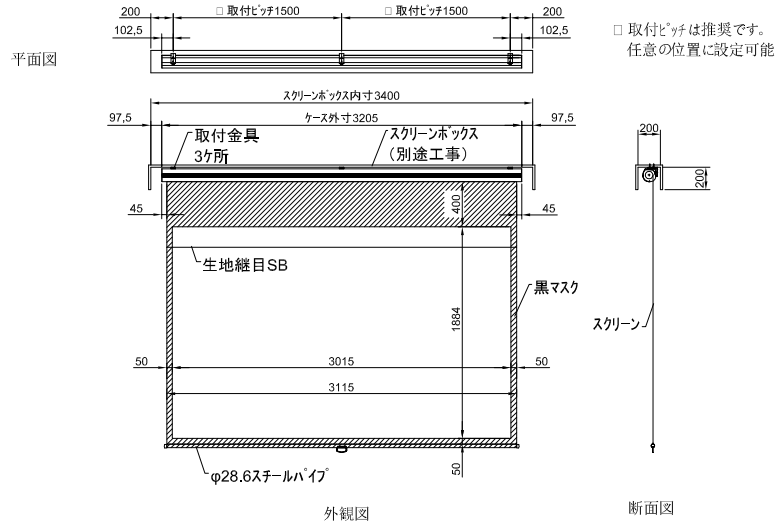

# 製品仕様書

単位:mm

製品名称	120インチ アルミケース入り手動巻上スクリーン (16:10フォーマット)
製品型番	SKE-120X
イメージサイズ	W 2584 × H 1615 (mm)
生地外寸	W 2684 × H 2065 (mm)
ケース外寸	W 2798 × H 95 × D 95 (mm)
推奨BOX内寸	W 3000 × H 154 × D 160 (mm)
上黒	400 (mm)
重量	11.8 (kg)
付属品	引下げ棒・取付金具・タッピングビス

# 製品仕様書

□ 取付ピッチは推奨です。  
任意の位置に設定可能

単位:mm

製品名称	130インチ アルミケース入り手動巻上スクリーン (16:10フォーマット)
製品型番	SKE-130X
イメージサイズ	W 2800 × H 1750 (mm)
生地外寸	W 2900 × H 2200 (mm)
ケース外寸	W 2990 × H 115 × D 115 (mm)
推奨BOX内寸	W 3200 × H 200 × D 200 (mm)
上黒	400 (mm)
重量	17.1 (kg)
付属品	引下げ棒・取付金具・タッピングビス

# 製品仕様書

単位:mm

製品名称	140インチ アルミケース入り手動巻上スクリーン (16:10フォーマット)
製品型番	SKE-140X
イメージサイズ	W 3015 × H 1884 (mm)
生地外寸	W 3115 × H 2334 (mm)
ケース外寸	W 3205 × H 115 × D 115 (mm)
推奨BOX内寸	W 3400 × H 200 × D 200 (mm)
上黒	400 (mm)
重量	18.3 (kg)
付属品	引下げ棒・取付金具・タッピングビス

# 製品仕様書

引下げ棒

取付詳細図

単位:mm

製品名称	170インチ アルミケース入り手動巻上スクリーン (16:10フォーマット)
製品型番	SKE-170X
イメージサイズ	W 3661 × H 2288 (mm)
生地外寸	W 3761 × H 2738 (mm)
ケース外寸	W 4011 × H 178.3 × D 162.1 (mm)
推奨BOX内寸	W 4200 × H 200 × D 200 (mm)
上黒	400 (mm)
重量	45.6 (kg)
付属品	引下げ棒・取付金具・タッピングビス