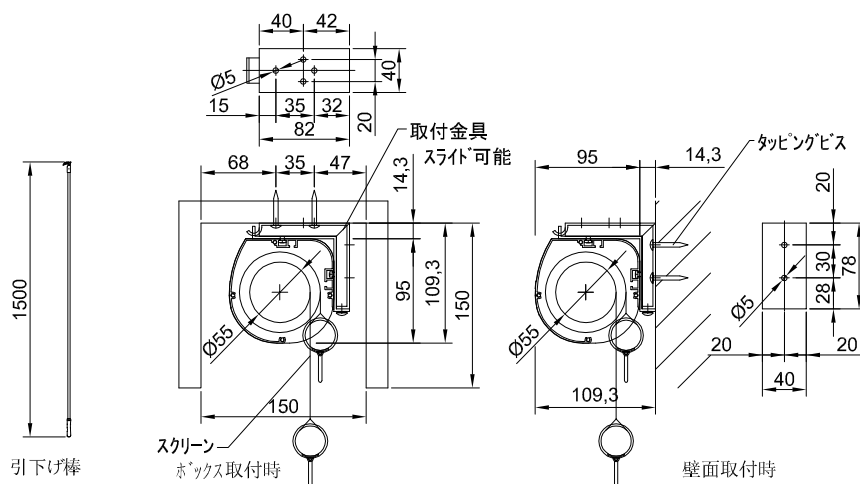

# 製品仕様書

単位:mm

製品名称	90インチ アルミケース入り手動巻上スクリーン (16:10フォーマット)
製品型番	SKE-90X
イメージサイズ	W 1938 × H 1211 (mm)
生地外寸	W 2038 × H 1661 (mm)
ケース外寸	W 2152 × H 95 × D 95 (mm)
推奨BOX内寸	W 2300 × H 154 × D 160 (mm)
上黒	400 (mm)
重量	8.6 (kg)
付属品	引下げ棒・取付金具・タッピングビス

# 製品仕様書

単位:mm

製品名称	100インチ アルミケース入り手動巻上スクリーン (16:10フォーマット)
製品型番	SKE-100X
イメージサイズ	W 2154 × H 1346 (mm)
生地外寸	W 2254 × H 1796 (mm)
ケース外寸	W 2368 × H 95 × D 95 (mm)
推奨BOX内寸	W 2600 × H 154 × D 160 (mm)
上黒	400 (mm)
重量	9.5 (kg)
付属品	引下げ棒・取付金具・タッピングビス

# 製品仕様書

単位:mm

製品名称	110インチ アルミケース入り手動巻上スクリーン (16:10フォーマット)
製品型番	SKE-110X
イメージサイズ	W 2369 × H 1481 (mm)
生地外寸	W 2469 × H 1931 (mm)
ケース外寸	W 2583 × H 95 × D95 (mm)
推奨BOX内寸	W 2700 × H 154 × D 160 (mm)
上黒	400 (mm)
重量	10.3 (kg)
付属品	引下げ棒・取付金具・タッピングビス

# 製品仕様書

単位:mm

製品名称	120インチ アルミケース入り手動巻上スクリーン (16:10フォーマット)
製品型番	SKE-120X
イメージサイズ	W 2584 × H 1615 (mm)
生地外寸	W 2684 × H 2065 (mm)
ケース外寸	W 2798 × H 95 × D 95 (mm)
推奨BOX内寸	W 3000 × H 154 × D 160 (mm)
上黒	400 (mm)
重量	11.8 (kg)
付属品	引下げ棒・取付金具・タッピングビス