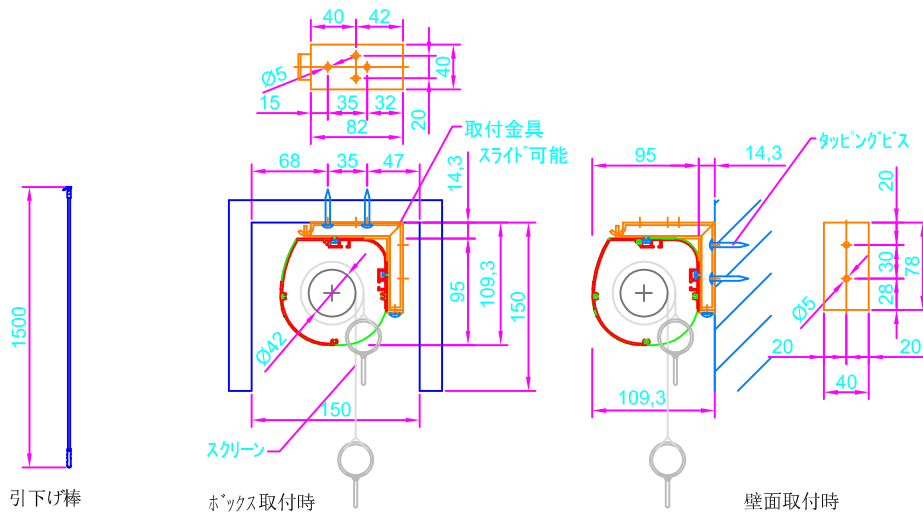

# 製品仕様書

単位:mm

製品名称	80インチ アルミケース入り手動巻上スクリーン (16:10フォーマット)
製品型番	SKE-80X
イメージサイズ	W 1723 × H 1077 (mm)
生地外寸	W 1823 × H 1527 (mm)
ケース外寸	W 1937 × H 95 × D 95 (mm)
推奨BOX内寸	W 2100 × H 154 × D 160 (mm)
上黒	400 (mm)
重量	8.0 (kg)
付属品	引下げ棒・取付金具・タッピングビス

# 製品仕様書

単位:mm

製品名称	90インチ アルミケース入り手動巻上スクリーン (16:10フォーマット)
製品型番	SKE-90X
イメージサイズ	W 1938 × H 1211 (mm)
生地外寸	W 2038 × H 1661 (mm)
ケース外寸	W 2152 × H 95 × D 95 (mm)
推奨BOX内寸	W 2300 × H 154 × D 160 (mm)
上黒	400 (mm)
重量	8.6 (kg)
付属品	引下げ棒・取付金具・タッピングビス

# 製品仕様書

単位:mm

製品名称	100インチ アルミケース入り手動巻上スクリーン (16:10フォーマット)
製品型番	SKE-100X
イメージサイズ	W 2154 × H 1346 (mm)
生地外寸	W 2254 × H 1796 (mm)
ケース外寸	W 2368 × H 95 × D 95 (mm)
推奨BOX内寸	W 2600 × H 154 × D 160 (mm)
上黒	400 (mm)
重量	9.5 (kg)
付属品	引下げ棒・取付金具・タッピングビス

# 製品仕様書

□ 取付ピッチは推奨です。  
任意の位置に設定可能

単位:mm

製品名称	130インチ アルミケース入り手動巻上スクリーン (16:10フォーマット)
製品型番	SKE-130X
イメージサイズ	W 2800 × H 1750 (mm)
生地外寸	W 2900 × H 2200 (mm)
ケース外寸	W 2990 × H 115 × D 115 (mm)
推奨BOX内寸	W 3200 × H 200 × D 200 (mm)
上黒	400 (mm)
重量	17.1 (kg)
付属品	引下げ棒・取付金具・タッピングビス