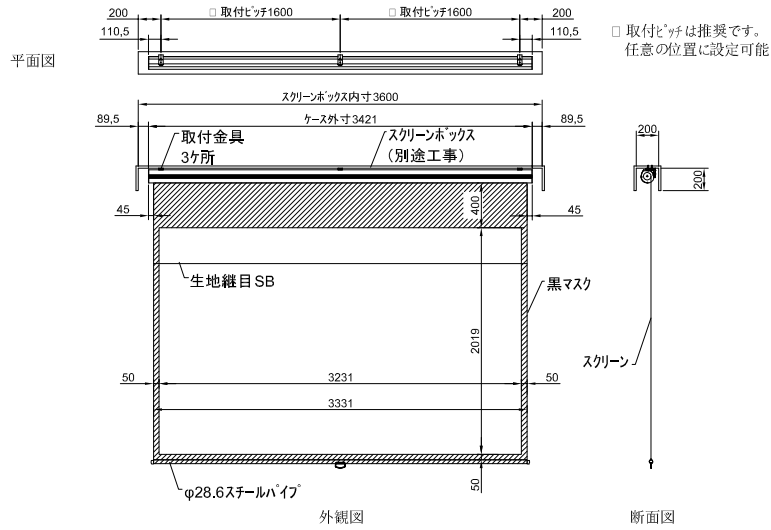

製品仕様書

単位:mm

製品名称	150インチ アルミケース入り手動巻上スクリーン (16:10フォーマット)
製品型番	SKE-150X
イメージサイズ	W3231 × H 2019 (mm)
生地外寸	W 3331 × H 2469 (mm)
ケース外寸	W 3421 × H 115 × D 115 (mm)
推奨BOX内寸	W 3600 × H 200 × D 200 (mm)
上黒	400 (mm)
重量	19.6 (kg)
付属品	引下げ棒・取付金具・タッピングビス