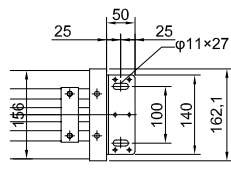

# 製品仕様書

□ 取付ピッチは推奨です。  
任意の位置に設定可能

単位:mm

製品名称	130インチ アルミケース入り手動巻上スクリーン (16:10フォーマット)
製品型番	SKE-130X
イメージサイズ	W 2800 × H 1750 (mm)
生地外寸	W 2900 × H 2200 (mm)
ケース外寸	W 2990 × H 115 × D 115 (mm)
推奨BOX内寸	W 3200 × H 200 × D 200 (mm)
上黒	400 (mm)
重量	17.1 (kg)
付属品	引下げ棒・取付金具・タッピングビス

# 製品仕様書

単位:mm

製品名称	150インチ アルミケース入り手動巻上スクリーン (16:10フォーマット)
製品型番	SKE-150X
イメージサイズ	W3231 × H 2019 (mm)
生地外寸	W 3331 × H 2469 (mm)
ケース外寸	W 3421 × H 115 × D 115 (mm)
推奨BOX内寸	W 3600 × H 200 × D 200 (mm)
上黒	400 (mm)
重量	19.6 (kg)
付属品	引下げ棒・取付金具・タッピングビス

# 製品仕様書

引下げ棒

取付詳細図

単位:mm

製品名称	170インチ アルミケース入り手動巻上スクリーン (16:10フォーマット)
製品型番	SKE-170X
イメージサイズ	W 3661 × H 2288 (mm)
生地外寸	W 3761 × H 2738 (mm)
ケース外寸	W 4011 × H 178.3 × D 162.1 (mm)
推奨BOX内寸	W 4200 × H 200 × D 200 (mm)
上黒	400 (mm)
重量	45.6 (kg)
付属品	引下げ棒・取付金具・タッピングビス

# 製品仕様書

引下げ棒

取付詳細図

単位:mm

製品名称	200インチ アルミケース入り手動巻上スクリーン (16:10フォーマット)
製品型番	SKE-200X
イメージサイズ	W 4307 × H 2692 (mm)
生地外寸	W 4467 × H 3172 (mm)
ケース外寸	W 4717 × H 178.3 × D 162.1 (mm)
推奨BOX内寸	W 4900 × H 200 × D 200 (mm)
上黒	400 (mm)
重量	56.9 (kg)
付属品	引下げ棒・取付金具・タッピングビス