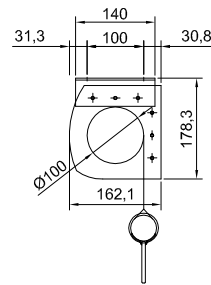

# 製品仕様書

単位:mm

製品名称	140インチ アルミケース入り手動巻上スクリーン (16:10フォーマット)
製品型番	SKE-140X
イメージサイズ	W 3015 × H 1884 (mm)
生地外寸	W 3115 × H 2334 (mm)
ケース外寸	W 3205 × H 115 × D 115 (mm)
推奨BOX内寸	W 3400 × H 200 × D 200 (mm)
上黒	400 (mm)
重量	18.3 (kg)
付属品	引下げ棒・取付金具・タッピングビス

# 製品仕様書

単位:mm

製品名称	150インチ アルミケース入り手動巻上スクリーン (16:10フォーマット)
製品型番	SKE-150X
イメージサイズ	W3231 × H 2019 (mm)
生地外寸	W 3331 × H 2469 (mm)
ケース外寸	W 3421 × H 115 × D 115 (mm)
推奨BOX内寸	W 3600 × H 200 × D 200 (mm)
上黒	400 (mm)
重量	19.6 (kg)
付属品	引下げ棒・取付金具・タッピングビス

# 製品仕様書

引下げ棒

取付詳細図

単位:mm

製品名称	170インチ アルミケース入り手動巻上スクリーン (16:10フォーマット)
製品型番	SKE-170X
イメージサイズ	W 3661 × H 2288 (mm)
生地外寸	W 3761 × H 2738 (mm)
ケース外寸	W 4011 × H 178.3 × D 162.1 (mm)
推奨BOX内寸	W 4200 × H 200 × D 200 (mm)
上黒	400 (mm)
重量	45.6 (kg)
付属品	引下げ棒・取付金具・タッピングビス

# 製品仕様書

引下げ棒

取付詳細図

単位:mm

製品名称	200インチ アルミケース入り手動巻上スクリーン (16:10フォーマット)
製品型番	SKE-200X
イメージサイズ	W 4307 × H 2692 (mm)
生地外寸	W 4467 × H 3172 (mm)
ケース外寸	W 4717 × H 178.3 × D 162.1 (mm)
推奨BOX内寸	W 4900 × H 200 × D 200 (mm)
上黒	400 (mm)
重量	56.9 (kg)
付属品	引下げ棒・取付金具・タッピングビス