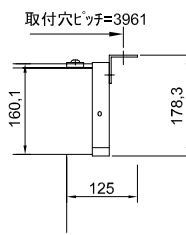

# 製品仕様書

単位:mm

製品名称	140インチ アルミケース入り手動巻上スクリーン (16:10フォーマット)
製品型番	SKE-140X
イメージサイズ	W 3015 × H 1884 (mm)
生地外寸	W 3115 × H 2334 (mm)
ケース外寸	W 3205 × H 115 × D 115 (mm)
推奨BOX内寸	W 3400 × H 200 × D 200 (mm)
上黒	400 (mm)
重量	18.3 (kg)
付属品	引下げ棒・取付金具・タッピングビス

# 製品仕様書

単位:mm

製品名称	150インチ アルミケース入り手動巻上スクリーン (16:10フォーマット)
製品型番	SKE-150X
イメージサイズ	W3231 × H 2019 (mm)
生地外寸	W 3331 × H 2469 (mm)
ケース外寸	W 3421 × H 115 × D 115 (mm)
推奨BOX内寸	W 3600 × H 200 × D 200 (mm)
上黒	400 (mm)
重量	19.6 (kg)
付属品	引下げ棒・取付金具・タッピングビス

# 製品仕様書

引下げ棒

取付詳細図

単位:mm

製品名称	170インチ アルミケース入り手動巻上スクリーン (16:10フォーマット)
製品型番	SKE-170X
イメージサイズ	W 3661 × H 2288 (mm)
生地外寸	W 3761 × H 2738 (mm)
ケース外寸	W 4011 × H 178.3 × D 162.1 (mm)
推奨BOX内寸	W 4200 × H 200 × D 200 (mm)
上黒	400 (mm)
重量	45.6 (kg)
付属品	引下げ棒・取付金具・タッピングビス

# 製品仕様書

引下げ棒

取付詳細図

単位:mm

製品名称	200インチ アルミケース入り手動巻上スクリーン (16:10フォーマット)
製品型番	SKE-200X
イメージサイズ	W 4307 × H 2692 (mm)
生地外寸	W 4467 × H 3172 (mm)
ケース外寸	W 4717 × H 178.3 × D 162.1 (mm)
推奨BOX内寸	W 4900 × H 200 × D 200 (mm)
上黒	400 (mm)
重量	56.9 (kg)
付属品	引下げ棒・取付金具・タッピングビス