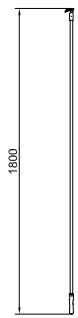

# 製品仕様書

単位:mm

製品名称	90インチ アルミケース入り手動巻上スクリーン (16:10フォーマット)
製品型番	SKE-90X
イメージサイズ	W 1938 × H 1211 (mm)
生地外寸	W 2038 × H 1661 (mm)
ケース外寸	W 2152 × H 95 × D 95 (mm)
推奨BOX内寸	W 2300 × H 154 × D 160 (mm)
上黒	400 (mm)
重量	8.6 (kg)
付属品	引下げ棒・取付金具・タッピングビス

# 製品仕様書

単位:mm

製品名称	110インチ アルミケース入り手動巻上スクリーン (16:10フォーマット)
製品型番	SKE-110X
イメージサイズ	W 2369 × H 1481 (mm)
生地外寸	W 2469 × H 1931 (mm)
ケース外寸	W 2583 × H 95 × D95 (mm)
推奨BOX内寸	W 2700 × H 154 × D 160 (mm)
上黒	400 (mm)
重量	10.3 (kg)
付属品	引下げ棒・取付金具・タッピングビス

# 製品仕様書

単位:mm

製品名称	150インチ アルミケース入り手動巻上スクリーン (16:10フォーマット)
製品型番	SKE-150X
イメージサイズ	W3231 × H 2019 (mm)
生地外寸	W 3331 × H 2469 (mm)
ケース外寸	W 3421 × H 115 × D 115 (mm)
推奨BOX内寸	W 3600 × H 200 × D 200 (mm)
上黒	400 (mm)
重量	19.6 (kg)
付属品	引下げ棒・取付金具・タッピングビス

# 製品仕様書

引下げ棒

取付詳細図

単位:mm

製品名称	170インチ アルミケース入り手動巻上スクリーン (16:10フォーマット)
製品型番	SKE-170X
イメージサイズ	W 3661 × H 2288 (mm)
生地外寸	W 3761 × H 2738 (mm)
ケース外寸	W 4011 × H 178.3 × D 162.1 (mm)
推奨BOX内寸	W 4200 × H 200 × D 200 (mm)
上黒	400 (mm)
重量	45.6 (kg)
付属品	引下げ棒・取付金具・タッピングビス