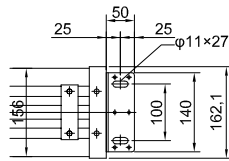

# 製品仕様書

単位:mm

製品名称	140インチ アルミケース入り手動巻上スクリーン (16:10フォーマット)
製品型番	SKE-140X
イメージサイズ	W 3015 × H 1884 (mm)
生地外寸	W 3115 × H 2334 (mm)
ケース外寸	W 3205 × H 115 × D 115 (mm)
推奨BOX内寸	W 3400 × H 200 × D 200 (mm)
上黒	400 (mm)
重量	18.3 (kg)
付属品	引下げ棒・取付金具・タッピングビス

# 製品仕様書

単位:mm

製品名称	150インチ アルミケース入り手動巻上スクリーン (16:10フォーマット)
製品型番	SKE-150X
イメージサイズ	W3231 × H 2019 (mm)
生地外寸	W 3331 × H 2469 (mm)
ケース外寸	W 3421 × H 115 × D 115 (mm)
推奨BOX内寸	W 3600 × H 200 × D 200 (mm)
上黒	400 (mm)
重量	19.6 (kg)
付属品	引下げ棒・取付金具・タッピングビス

# 製品仕様書

引下げ棒

取付詳細図

単位:mm

製品名称	170インチ アルミケース入り手動巻上スクリーン (16:10フォーマット)
製品型番	SKE-170X
イメージサイズ	W 3661 × H 2288 (mm)
生地外寸	W 3761 × H 2738 (mm)
ケース外寸	W 4011 × H 178.3 × D 162.1 (mm)
推奨BOX内寸	W 4200 × H 200 × D 200 (mm)
上黒	400 (mm)
重量	45.6 (kg)
付属品	引下げ棒・取付金具・タッピングビス

# 製品仕様書

引下げ棒

取付詳細図

単位:mm

製品名称	200インチ アルミケース入り手動巻上スクリーン (16:10フォーマット)
製品型番	SKE-200X
イメージサイズ	W 4307 × H 2692 (mm)
生地外寸	W 4467 × H 3172 (mm)
ケース外寸	W 4717 × H 178.3 × D 162.1 (mm)
推奨BOX内寸	W 4900 × H 200 × D 200 (mm)
上黒	400 (mm)
重量	56.9 (kg)
付属品	引下げ棒・取付金具・タッピングビス