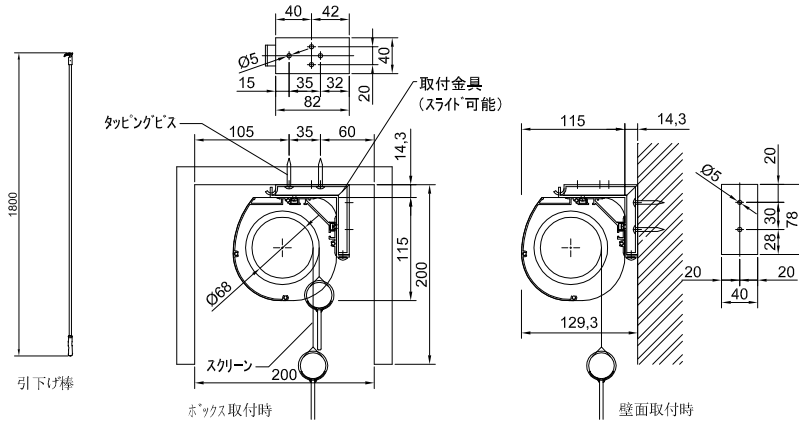

製品仕様書

単位:mm

製品名称	150インチ アルミケース入り手動巻上スクリーン (16:10フォーマット)
製品型番	SKE-150X
イメージサイズ	W3231 × H 2019 (mm)
生地外寸	W 3331 × H 2469 (mm)
ケース外寸	W 3421 × H 115 × D 115 (mm)
推奨BOX内寸	W 3600 × H 200 × D 200 (mm)
上黒	400 (mm)
重量	19.6 (kg)
付属品	引下げ棒・取付金具・タッピングビス