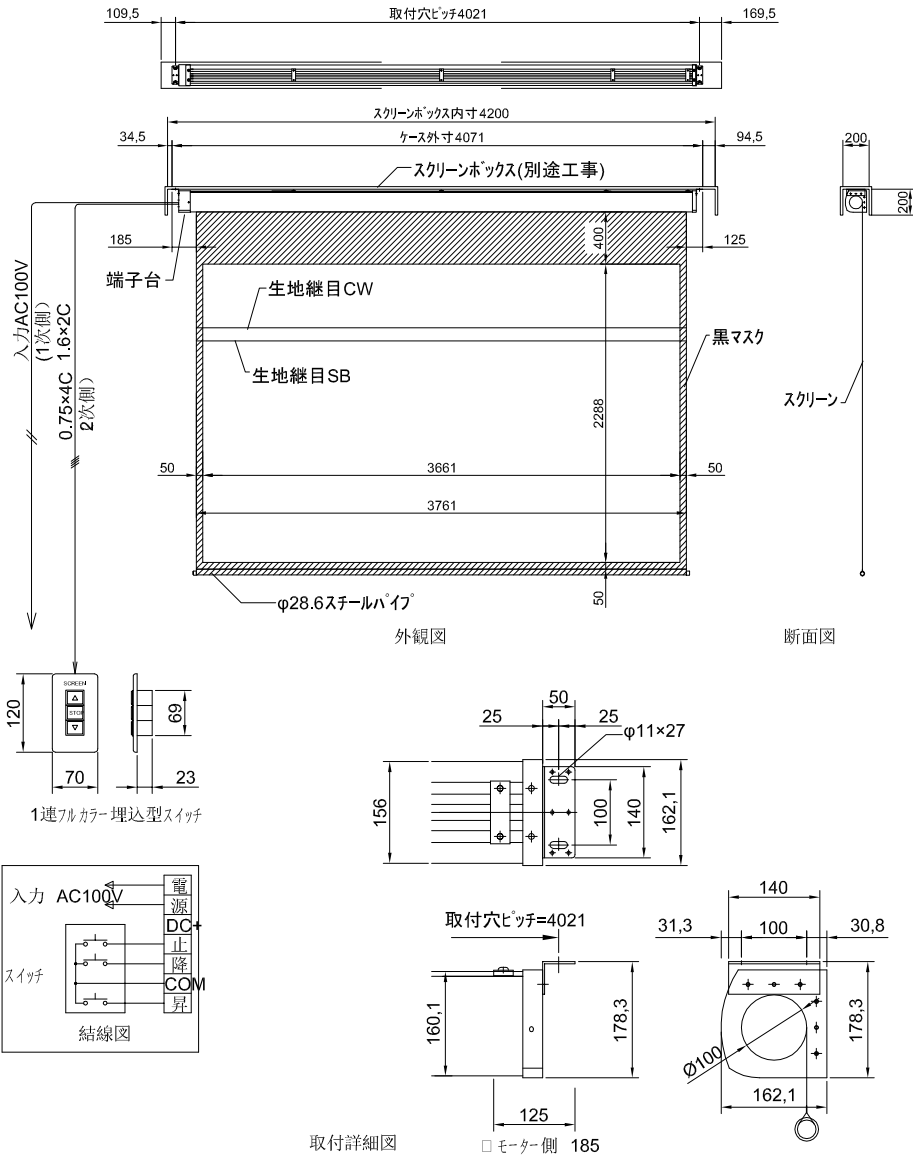

	作成日	修正日	図面番号
	2014.10.10		03-0027-01

製品仕様書

製品名称	130インチ アルミケース入り電動巻上スクリーン(16:10フォーマット)
製品型番	DKE-130X
イメージサイズ	W 2800 × H 1750 (mm)
生地外寸	W 2900 × H 2200 (mm)
ケース外寸	W 3102 × H 115 × D 115 (mm)
推奨BOX内寸	W 3300 × H 200 × D 200 (mm)
上黒	400 (mm)
重量	17.6 (kg)
消費電力	105 (W)
付属品	壁スイッチ・1連フルカラーモダンプレート・取付金具・タッピングビス

 株式会社 映像センター AUDIO VISUAL COMMUNICATIONS LTD.	作成日	修正日	図面番号
	2014.10.10		03-0028-01

製品仕様書

製品名称	150インチ アルミケース入り電動巻上スクリーン(16:10フォーマット)
製品型番	DKE-150X
イメージサイズ	W 3231 × H 2019 (mm)
生地外寸	W 3331 × H 2469 (mm)
ケース外寸	W 3533 × H 115 × D 115 (mm)
推奨BOX内寸	W 3700 × H 200 × D 200 (mm)
上黒	400 (mm)
重量	20.1 (kg)
消費電力	105 (W)
付属品	壁スイッチ・1連フルカラーモダンプレート・取付金具・タッピングビス

 株式会社 映像センター AUDIO VISUAL COMMUNICATIONS LTD.	作成日	修正日	図面番号
	2014.10.10		03-0030-01

製品仕様書

単位:mm

製品名称	170インチ アルミケース入り電動巻上スクリーン(16:10フォーマット)
製品型番	DKE-170X
イメージサイズ	W 3661 × H 2288 (mm)
生地外寸	W 3761 × H 2738 (mm)
ケース外寸	W 4071 × H 178.3 × D 162.1 (mm)
推奨BOX内寸	W 4200 × H 200 × D 200 (mm)
上黒	400 (mm)
重量	40.6 (kg)
消費電力	170 (W)
付属品	壁スイッチ・1連フルカラーモダンプレート・取付金具・タッピングビス

製品仕様書

製品名称	200インチ アルミケース入り電動巻上スクリーン(16:10フォーマット)
製品型番	DKE-200X
イメージサイズ	W 4307 × H 2692 (mm)
生地外寸	W 4467 × H 3172 (mm)
ケース外寸	W 4777 × H 178.3 × D 162.1 (mm)
推奨BOX内寸	W 5000 × H 200 × D 200 (mm)
上黒	400 (mm)
重量	50.2 (kg)
消費電力	170 (W)
付属品	壁スイッチ・1連フルカラーモダンプレート・取付金具・タッピングビス