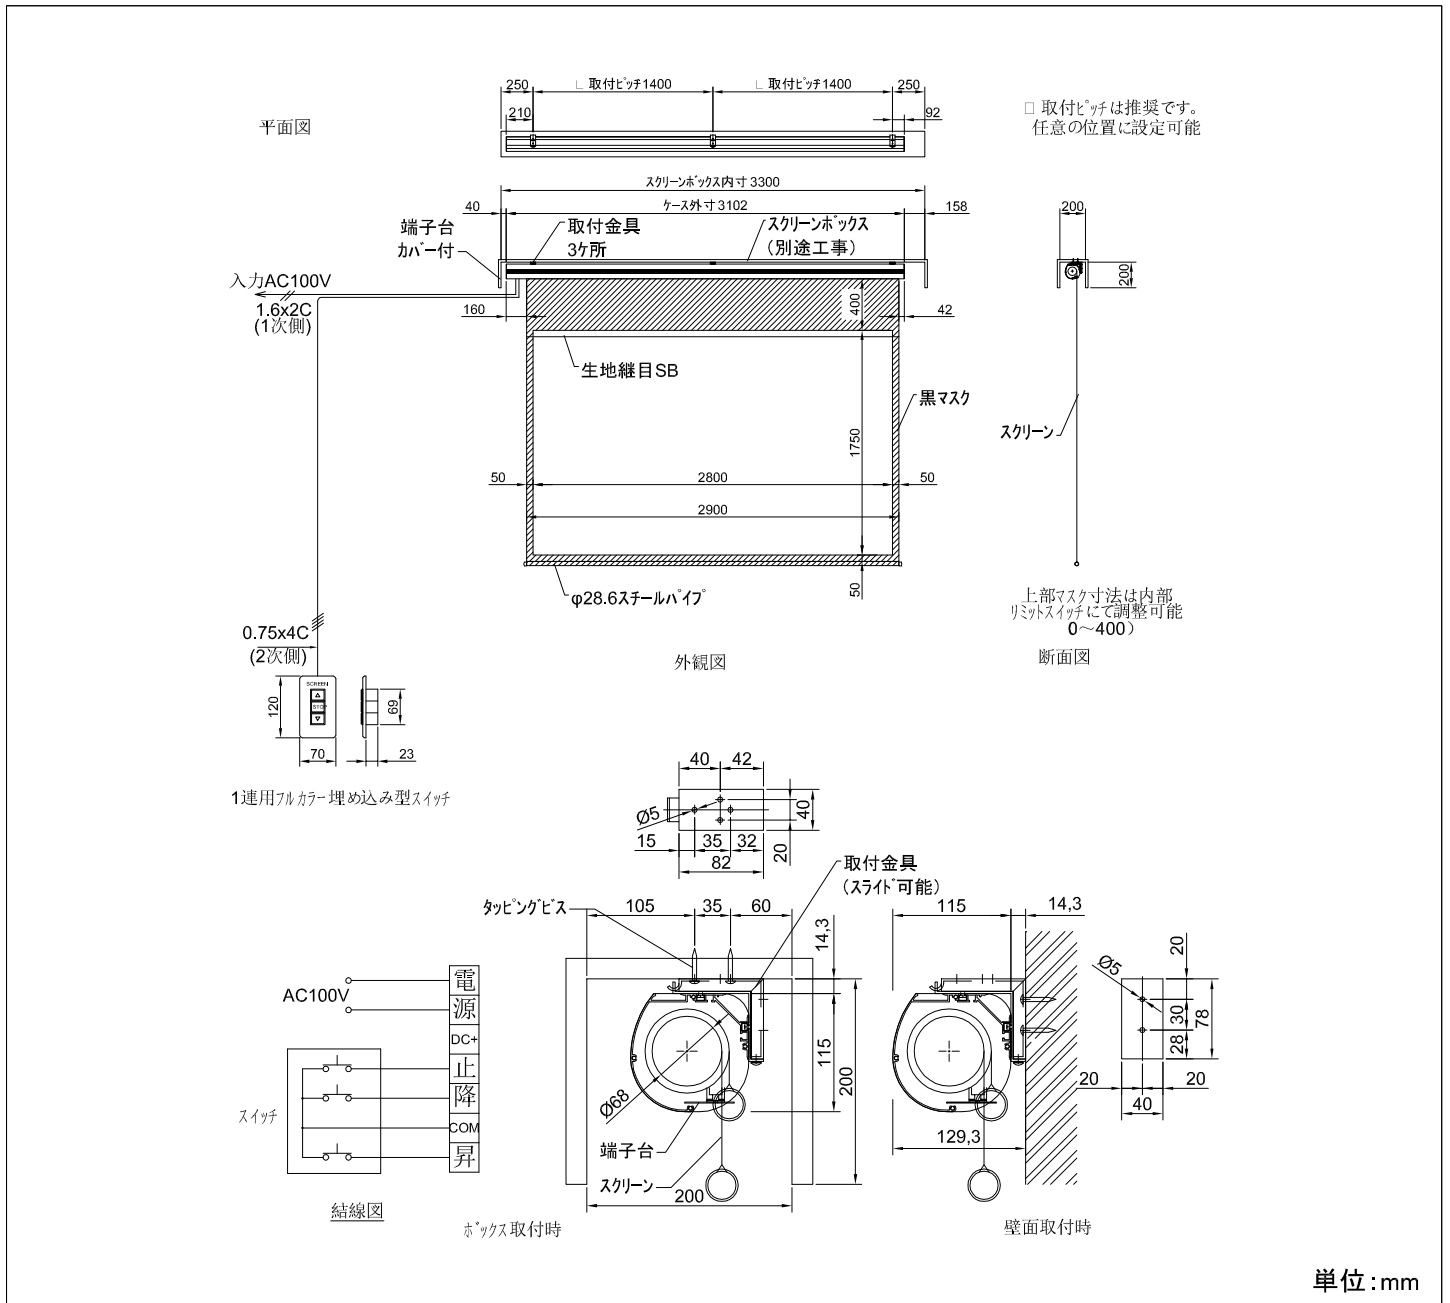

 株式会社 映像センター AUDIO VISUAL COMMUNICATIONS LTD.	作成日	修正日	図面番号
	2014.10.10		03-0024-01

製品仕様書

製品名称	100インチ アルミケース入り電動巻上スクリーン(16:10フォーマット)
製品型番	DKE-100X
イメージサイズ	W 2154 × H 1346 (mm)
生地外寸	W 2254 × H 1796 (mm)
ケース外寸	W 2441 × H 95 × D 95 (mm)
推奨BOX内寸	W 2600 × H 154 × D 160 (mm)
上黒	400 (mm)
重量	11.8 (kg)
消費電力	105 (W)
付属品	壁スイッチ・1連フルカラーモダンプレート・取付金具・タッピングビス

 株式会社 映像センター AUDIO VISUAL COMMUNICATIONS LTD.	作成日	修正日	図面番号
	2014.10.10		03-0025-01

製品仕様書

単位:mm

製品名称	110インチ アルミケース入り電動巻上スクリーン(16:10フォーマット)
製品型番	DKE-110X
イメージサイズ	W 2369 × H 1481 (mm)
生地外寸	W 2469 × H 1931 (mm)
ケース外寸	W 2656 × H 95 × D 95 (mm)
推奨BOX内寸	W 2900 × H 154 × D 160 (mm)
上黒	400 (mm)
重量	12.8 (kg)
消費電力	105 (W)
付属品	壁スイッチ・1連フルカラーモダンプレート・取付金具・タッピングビス

製品仕様書

製品名称	120インチ アルミケース入り電動巻上スクリーン(16:10フォーマット)
製品型番	DKE-120X
イメージサイズ	W 2584 × H 1615 (mm)
生地外寸	W 2684 × H 2065 (mm)
ケース外寸	W 2871 × H 95 × D 95 (mm)
推奨BOX内寸	W 3100 × H 154 × D 160 (mm)
上黒	400 (mm)
重量	13.8 (kg)
消費電力	105 (W)
付属品	壁スイッチ・1連フルカラーモダンプレート・取付金具・タッピングビス

	作成日	修正日	図面番号
	2014.10.10		03-0027-01

製品仕様書

製品名称	130インチ アルミケース入り電動巻上スクリーン(16:10フォーマット)
製品型番	DKE-130X
イメージサイズ	W 2800 × H 1750 (mm)
生地外寸	W 2900 × H 2200 (mm)
ケース外寸	W 3102 × H 115 × D 115 (mm)
推奨BOX内寸	W 3300 × H 200 × D 200 (mm)
上黒	400 (mm)
重量	17.6 (kg)
消費電力	105 (W)
付属品	壁スイッチ・1連フルカラーモダンプレート・取付金具・タッピングビス