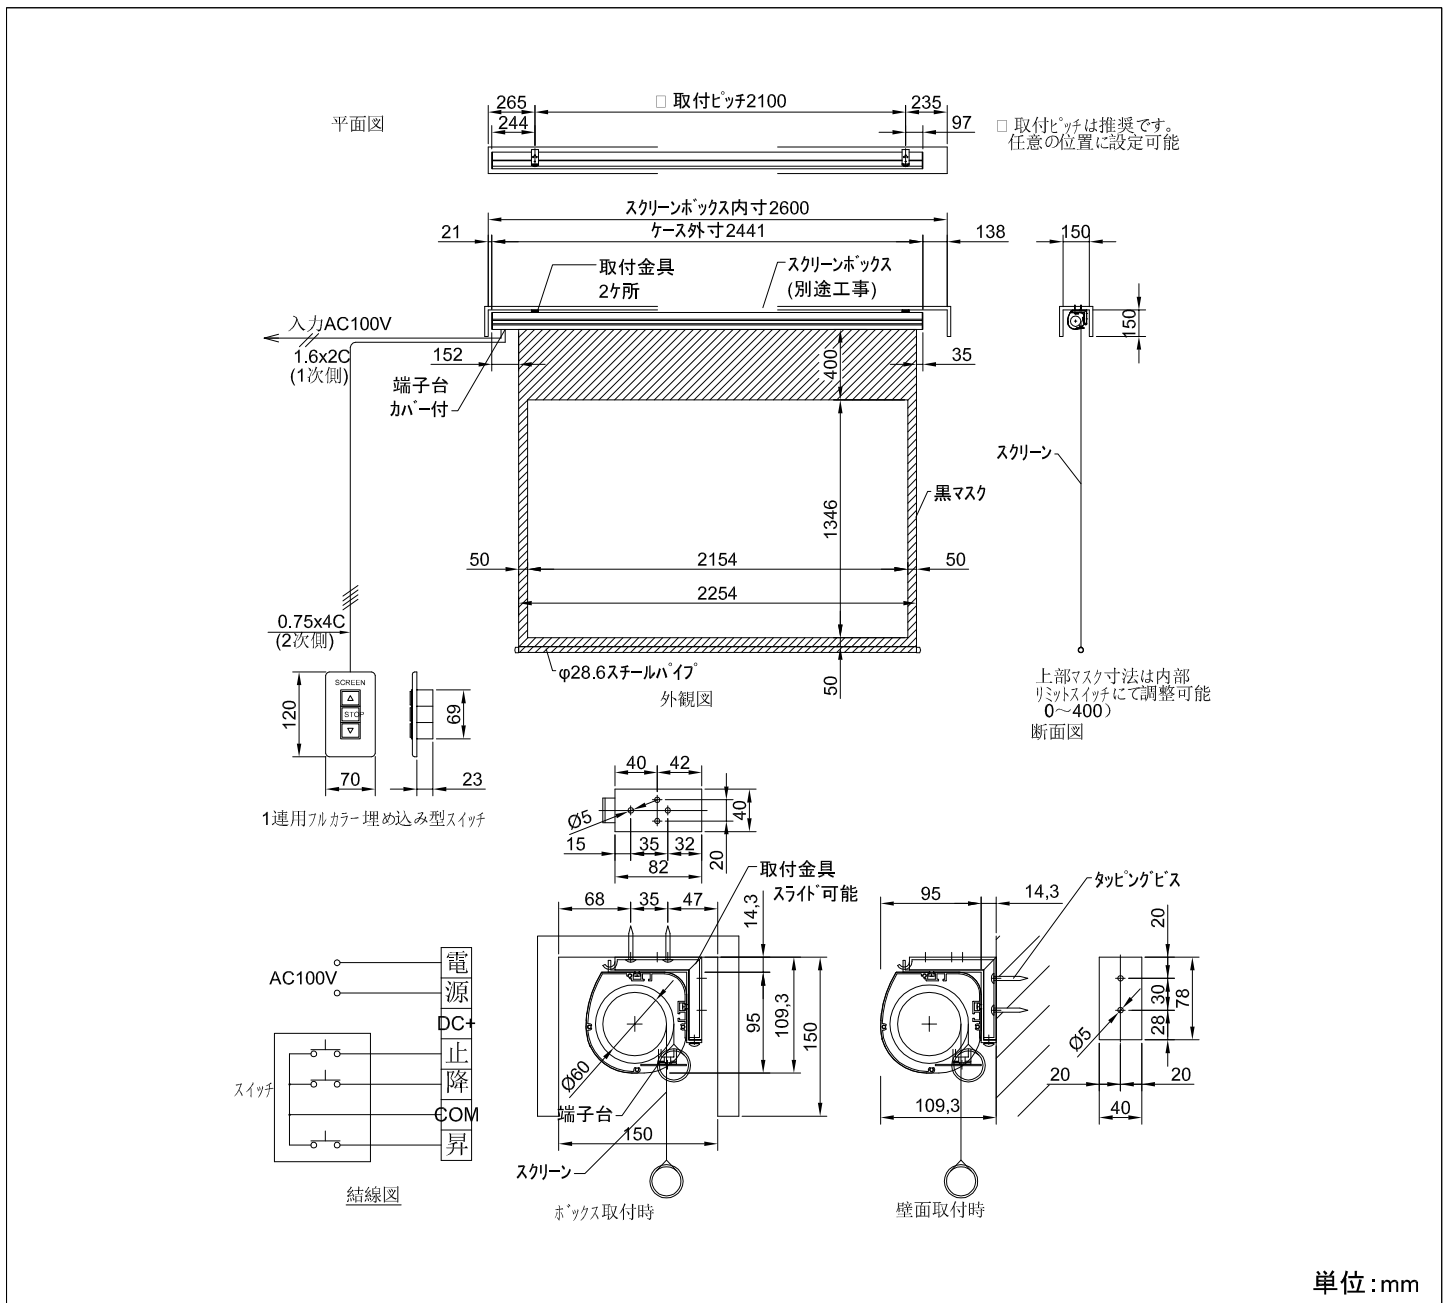

製品仕様書

製品名称	80インチ アルミケース入り電動巻上スクリーン(16:10フォーマット)
製品型番	DKE-80X
イメージサイズ	W 1723 × H 1077 (mm)
生地外寸	W 1823 × H 1527 (mm)
ケース外寸	W × H 95 × D 95 (mm)
推奨BOX内寸	W × H 154 × D 160 (mm)
上黒	400 (mm)
重量	9.9 (kg)
消費電力	105 (W)
付属品	壁スイッチ・1連フルカラーモダンプレート・取付金具・タッピングビス

 株式会社 映像センター AUDIO VISUAL COMMUNICATIONS LTD.	作成日	修正日	図面番号
	2014.10.10		03-0023-01

製品仕様書

製品名称	90インチ アルミケース入り電動巻上スクリーン(16:10フォーマット)
製品型番	DKE-90X
イメージサイズ	W 1938 × H 1211 (mm)
生地外寸	W 2038 × H 1661 (mm)
ケース外寸	W 2225 × H 95 × D 95 (mm)
推奨BOX内寸	W 2400 × H 154 × D 160 (mm)
上黒	400 (mm)
重量	10.9 (kg)
消費電力	105 (W)
付属品	壁スイッチ・1連フルカラーモダンプレート・取付金具・タッピングビス

 株式会社 映像センター AUDIO VISUAL COMMUNICATIONS LTD.	作成日	修正日	図面番号
	2014.10.10		03-0024-01

製品仕様書

製品名称	100インチ アルミケース入り電動巻上スクリーン(16:10フォーマット)
製品型番	DKE-100X
イメージサイズ	W 2154 × H 1346 (mm)
生地外寸	W 2254 × H 1796 (mm)
ケース外寸	W 2441 × H 95 × D 95 (mm)
推奨BOX内寸	W 2600 × H 154 × D 160 (mm)
上黒	400 (mm)
重量	11.8 (kg)
消費電力	105 (W)
付属品	壁スイッチ・1連フルカラーモダンプレート・取付金具・タッピングビス

製品仕様書

製品名称	120インチ アルミケース入り電動巻上スクリーン(16:10フォーマット)
製品型番	DKE-120X
イメージサイズ	W 2584 × H 1615 (mm)
生地外寸	W 2684 × H 2065 (mm)
ケース外寸	W 2871 × H 95 × D 95 (mm)
推奨BOX内寸	W 3100 × H 154 × D 160 (mm)
上黒	400 (mm)
重量	13.8 (kg)
消費電力	105 (W)
付属品	壁スイッチ・1連フルカラーモダンプレート・取付金具・タッピングビス