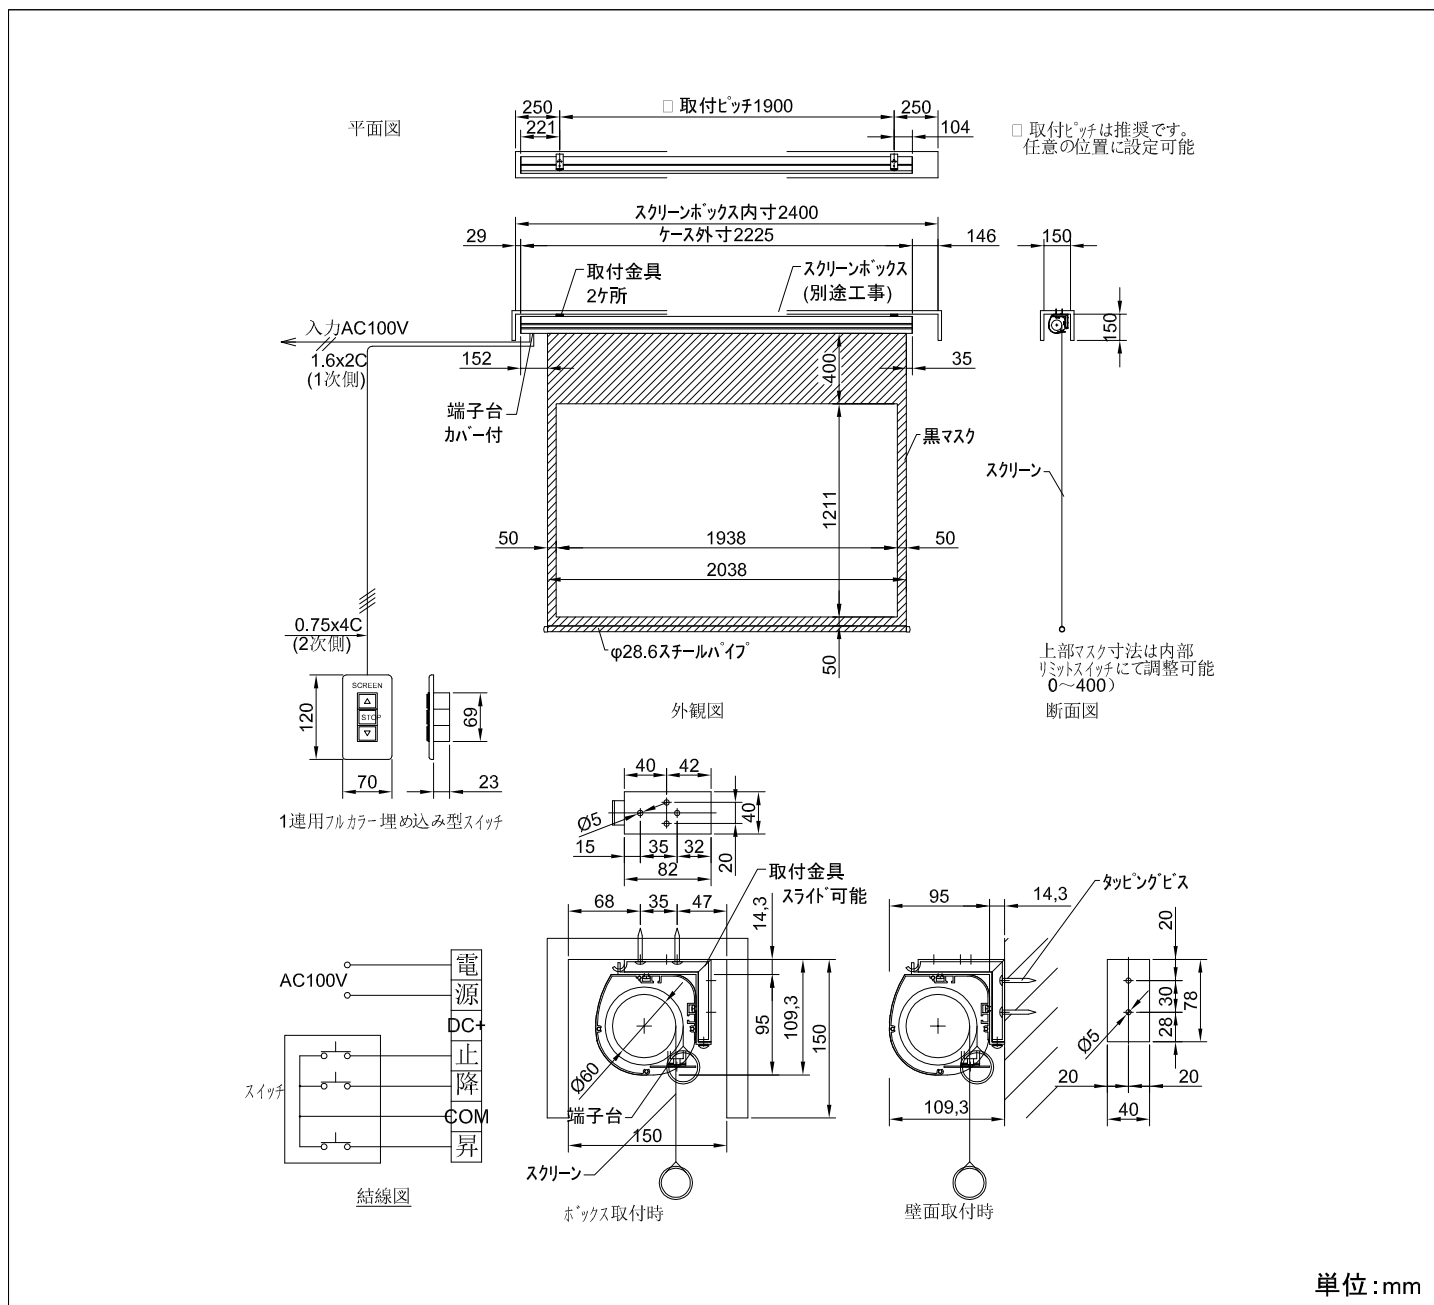

製品仕様書

製品名称	80インチ アルミケース入り電動巻上スクリーン(16:10フォーマット)
製品型番	DKE-80X
イメージサイズ	W 1723 × H 1077 (mm)
生地外寸	W 1823 × H 1527 (mm)
ケース外寸	W × H 95 × D 95 (mm)
推奨BOX内寸	W × H 154 × D 160 (mm)
上黒	400 (mm)
重量	9.9 (kg)
消費電力	105 (W)
付属品	壁スイッチ・1連フルカラーモダンプレート・取付金具・タッピングビス

 株式会社 映像センター AUDIO VISUAL COMMUNICATIONS LTD.	作成日	修正日	図面番号
	2014.10.10		03-0023-01

製品仕様書

製品名称	90インチ アルミケース入り電動巻上スクリーン(16:10フォーマット)
製品型番	DKE-90X
イメージサイズ	W 1938 × H 1211 (mm)
生地外寸	W 2038 × H 1661 (mm)
ケース外寸	W 2225 × H 95 × D 95 (mm)
推奨BOX内寸	W 2400 × H 154 × D 160 (mm)
上黒	400 (mm)
重量	10.9 (kg)
消費電力	105 (W)
付属品	壁スイッチ・1連フルカラーモダンプレート・取付金具・タッピングビス

 株式会社 映像センター AUDIO VISUAL COMMUNICATIONS LTD.	作成日	修正日	図面番号
	2014.10.10		03-0024-01

製品仕様書

製品名称	100インチ アルミケース入り電動巻上スクリーン(16:10フォーマット)
製品型番	DKE-100X
イメージサイズ	W 2154 × H 1346 (mm)
生地外寸	W 2254 × H 1796 (mm)
ケース外寸	W 2441 × H 95 × D 95 (mm)
推奨BOX内寸	W 2600 × H 154 × D 160 (mm)
上黒	400 (mm)
重量	11.8 (kg)
消費電力	105 (W)
付属品	壁スイッチ・1連フルカラーモダンプレート・取付金具・タッピングビス

製品仕様書

製品名称	120インチ アルミケース入り電動巻上スクリーン(16:10フォーマット)
製品型番	DKE-120X
イメージサイズ	W 2584 × H 1615 (mm)
生地外寸	W 2684 × H 2065 (mm)
ケース外寸	W 2871 × H 95 × D 95 (mm)
推奨BOX内寸	W 3100 × H 154 × D 160 (mm)
上黒	400 (mm)
重量	13.8 (kg)
消費電力	105 (W)
付属品	壁スイッチ・1連フルカラーモダンプレート・取付金具・タッピングビス