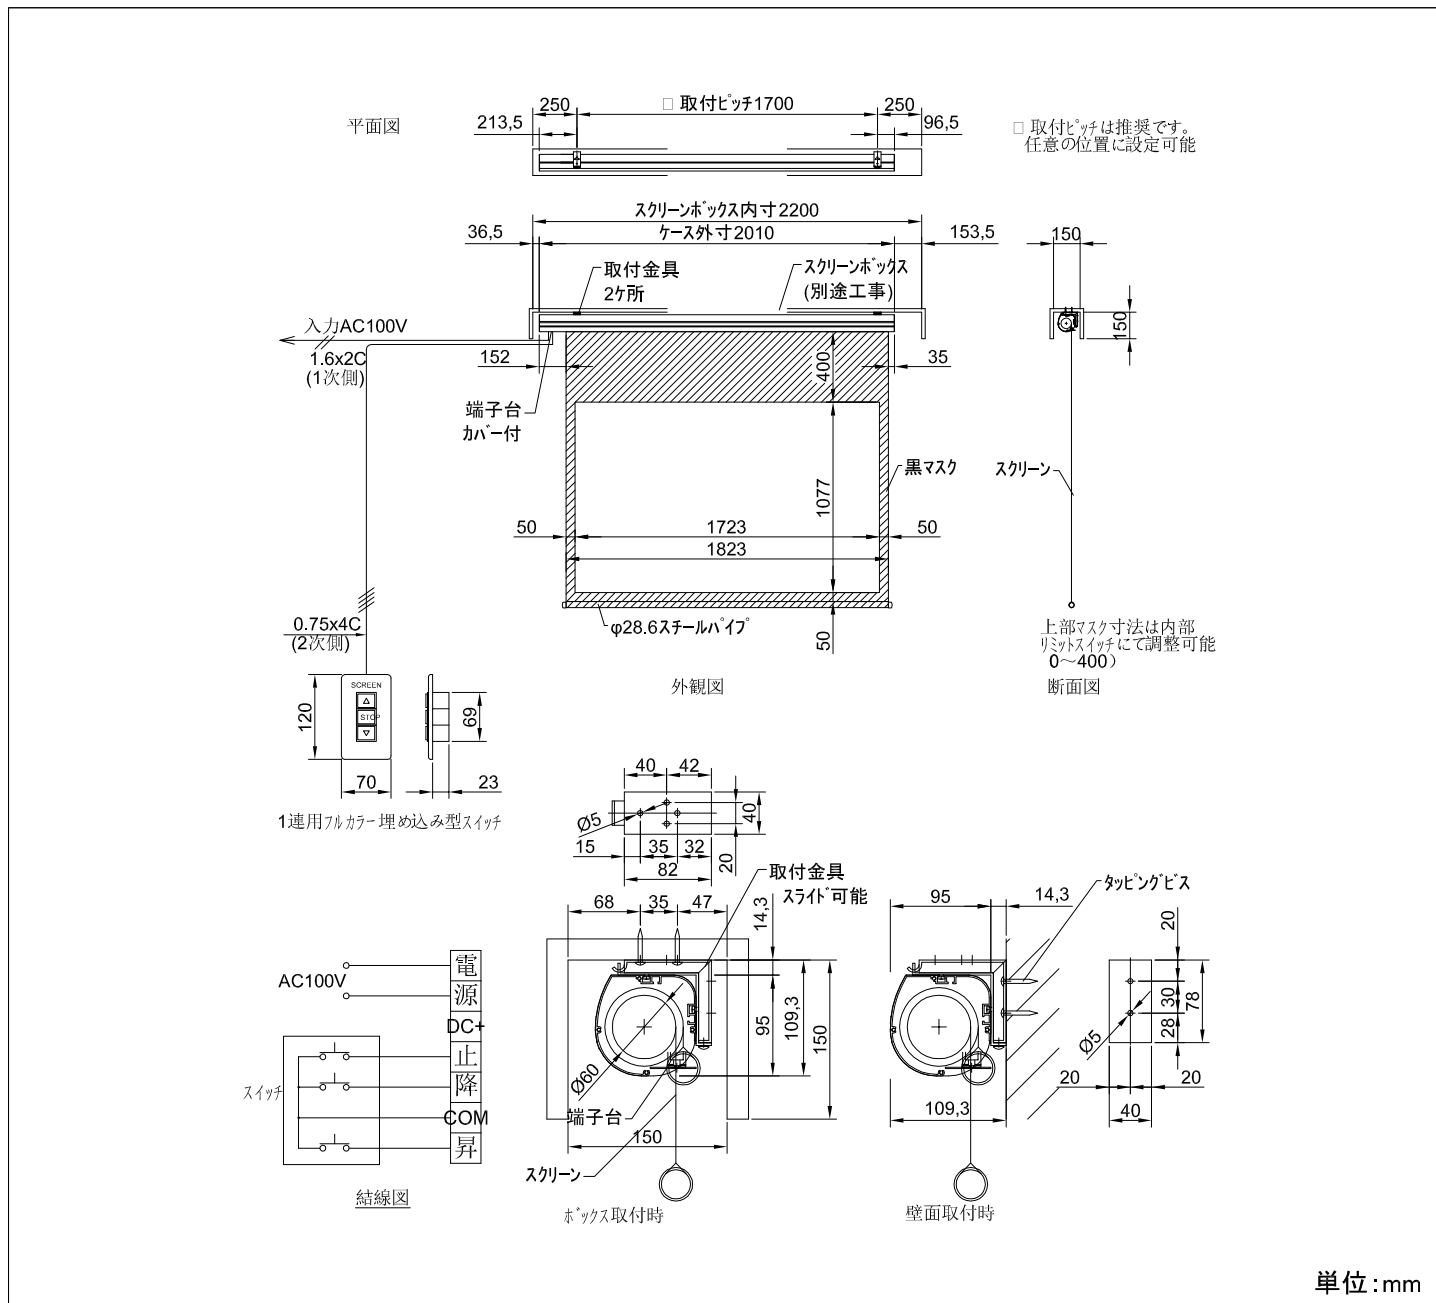

製品仕様書

製品名称	80インチ アルミケース入り電動巻上スクリーン(16:10フォーマット)
製品型番	DKE-80X
イメージサイズ	W 1723 × H 1077 (mm)
生地外寸	W 1823 × H 1527 (mm)
ケース外寸	W × H 95 × D 95 (mm)
推奨BOX内寸	W × H 154 × D 160 (mm)
上黒	400 (mm)
重量	9.9 (kg)
消費電力	105 (W)
付属品	壁スイッチ・1連フルカラーモダンプレート・取付金具・タッピングビス

 株式会社 映像センター AUDIO VISUAL COMMUNICATIONS LTD.	作成日	修正日	図面番号
	2014.10.10		03-0023-01

製品仕様書

製品名称	90インチ アルミケース入り電動巻上スクリーン(16:10フォーマット)
製品型番	DKE-90X
イメージサイズ	W 1938 × H 1211 (mm)
生地外寸	W 2038 × H 1661 (mm)
ケース外寸	W 2225 × H 95 × D 95 (mm)
推奨BOX内寸	W 2400 × H 154 × D 160 (mm)
上黒	400 (mm)
重量	10.9 (kg)
消費電力	105 (W)
付属品	壁スイッチ・1連フルカラーモダンプレート・取付金具・タッピングビス

 株式会社 映像センター AUDIO VISUAL COMMUNICATIONS LTD.	作成日	修正日	図面番号
	2014.10.10		03-0024-01

製品仕様書

製品名称	100インチ アルミケース入り電動巻上スクリーン(16:10フォーマット)
製品型番	DKE-100X
イメージサイズ	W 2154 × H 1346 (mm)
生地外寸	W 2254 × H 1796 (mm)
ケース外寸	W 2441 × H 95 × D 95 (mm)
推奨BOX内寸	W 2600 × H 154 × D 160 (mm)
上黒	400 (mm)
重量	11.8 (kg)
消費電力	105 (W)
付属品	壁スイッチ・1連フルカラーモダンプレート・取付金具・タッピングビス

製品仕様書

製品名称	120インチ アルミケース入り電動巻上スクリーン(16:10フォーマット)
製品型番	DKE-120X
イメージサイズ	W 2584 × H 1615 (mm)
生地外寸	W 2684 × H 2065 (mm)
ケース外寸	W 2871 × H 95 × D 95 (mm)
推奨BOX内寸	W 3100 × H 154 × D 160 (mm)
上黒	400 (mm)
重量	13.8 (kg)
消費電力	105 (W)
付属品	壁スイッチ・1連フルカラーモダンプレート・取付金具・タッピングビス