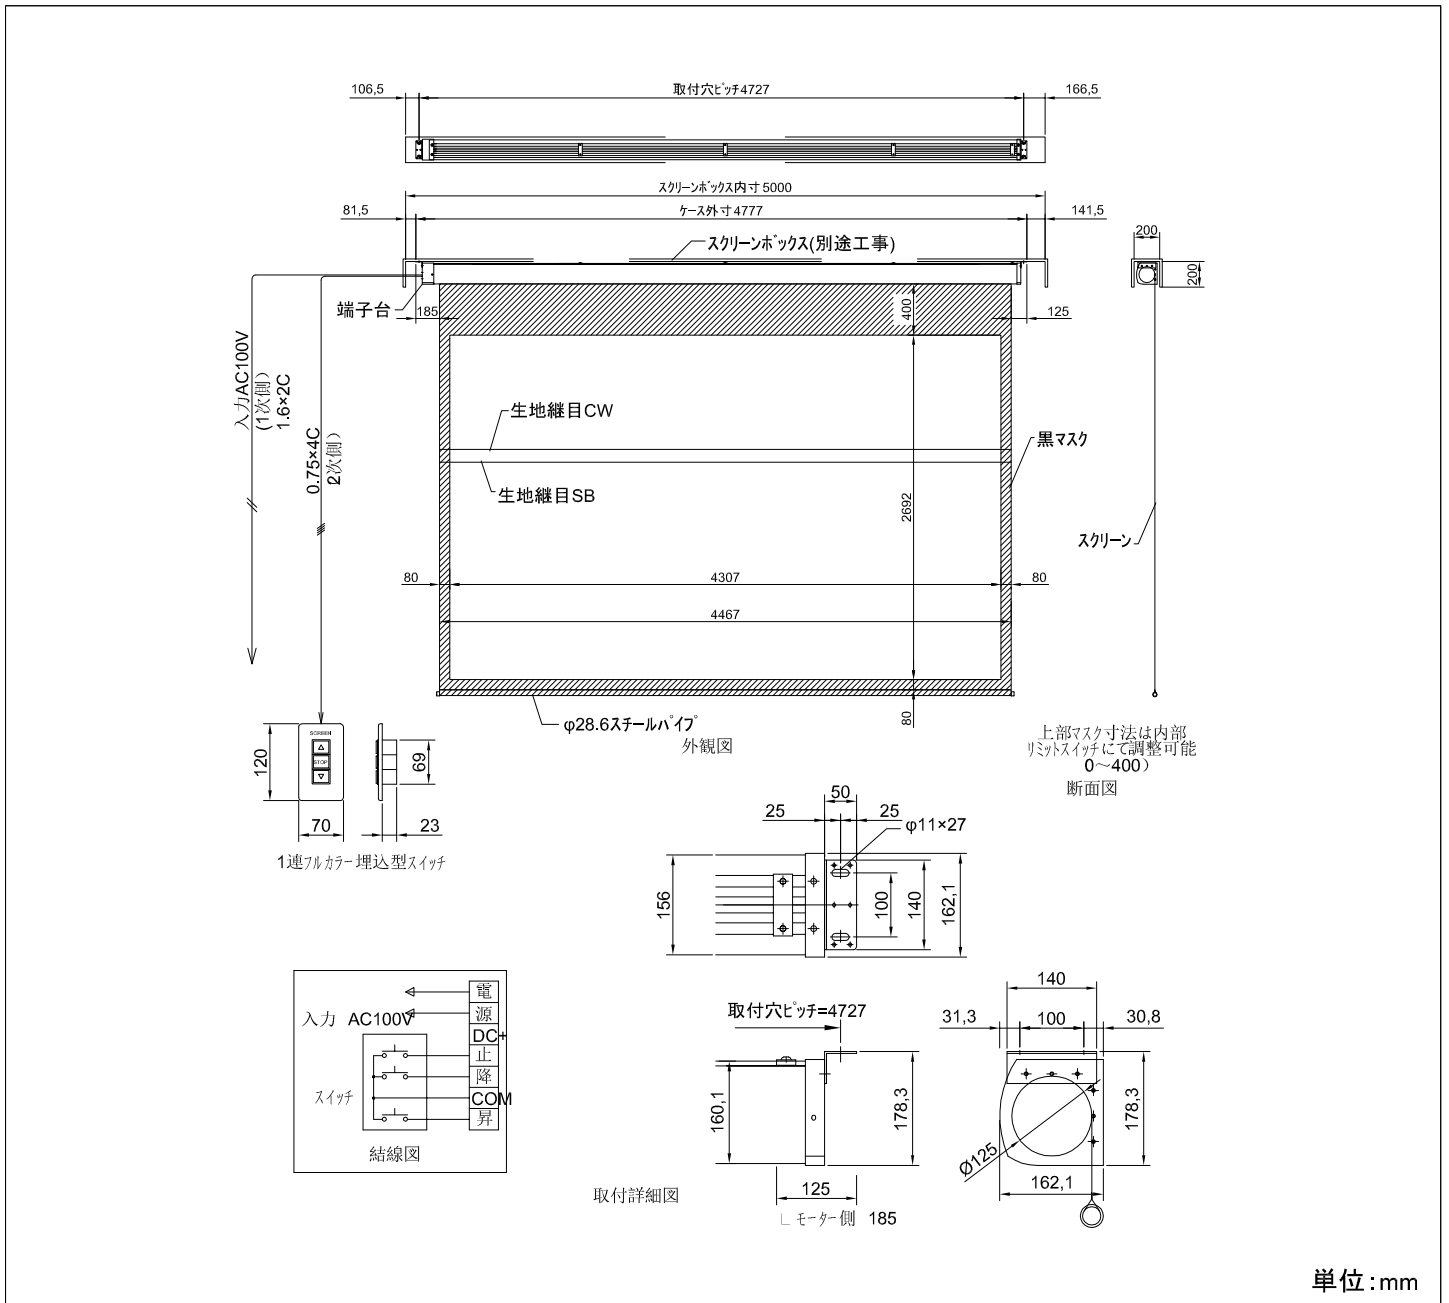

製品仕様書

製品名称	120インチ アルミケース入り電動巻上スクリーン(16:10フォーマット)
製品型番	DKE-120X
イメージサイズ	W 2584 × H 1615 (mm)
生地外寸	W 2684 × H 2065 (mm)
ケース外寸	W 2871 × H 95 × D 95 (mm)
推奨BOX内寸	W 3100 × H 154 × D 160 (mm)
上黒	400 (mm)
重量	13.8 (kg)
消費電力	105 (W)
付属品	壁スイッチ・1連フルカラーモダンプレート・取付金具・タッピングビス

	作成日	修正日	図面番号
	2014.10.10		03-0027-01

製品仕様書

製品名称	130インチ アルミケース入り電動巻上スクリーン(16:10フォーマット)
製品型番	DKE-130X
イメージサイズ	W 2800 × H 1750 (mm)
生地外寸	W 2900 × H 2200 (mm)
ケース外寸	W 3102 × H 115 × D 115 (mm)
推奨BOX内寸	W 3300 × H 200 × D 200 (mm)
上黒	400 (mm)
重量	17.6 (kg)
消費電力	105 (W)
付属品	壁スイッチ・1連フルカラーモダンプレート・取付金具・タッピングビス

 株式会社 映像センター AUDIO VISUAL COMMUNICATIONS LTD.	作成日	修正日	図面番号
	2014.10.10		03-0030-01

製品仕様書

単位:mm

製品名称	170インチ アルミケース入り電動巻上スクリーン(16:10フォーマット)
製品型番	DKE-170X
イメージサイズ	W 3661 × H 2288 (mm)
生地外寸	W 3761 × H 2738 (mm)
ケース外寸	W 4071 × H 178.3 × D 162.1 (mm)
推奨BOX内寸	W 4200 × H 200 × D 200 (mm)
上黒	400 (mm)
重量	40.6 (kg)
消費電力	170 (W)
付属品	壁スイッチ・1連フルカラーモダンプレート・取付金具・タッピングビス

製品仕様書

製品名称	200インチ アルミケース入り電動巻上スクリーン(16:10フォーマット)
製品型番	DKE-200X
イメージサイズ	W 4307 × H 2692 (mm)
生地外寸	W 4467 × H 3172 (mm)
ケース外寸	W 4777 × H 178.3 × D 162.1 (mm)
推奨BOX内寸	W 5000 × H 200 × D 200 (mm)
上黒	400 (mm)
重量	50.2 (kg)
消費電力	170 (W)
付属品	壁スイッチ・1連フルカラーモダンプレート・取付金具・タッピングビス