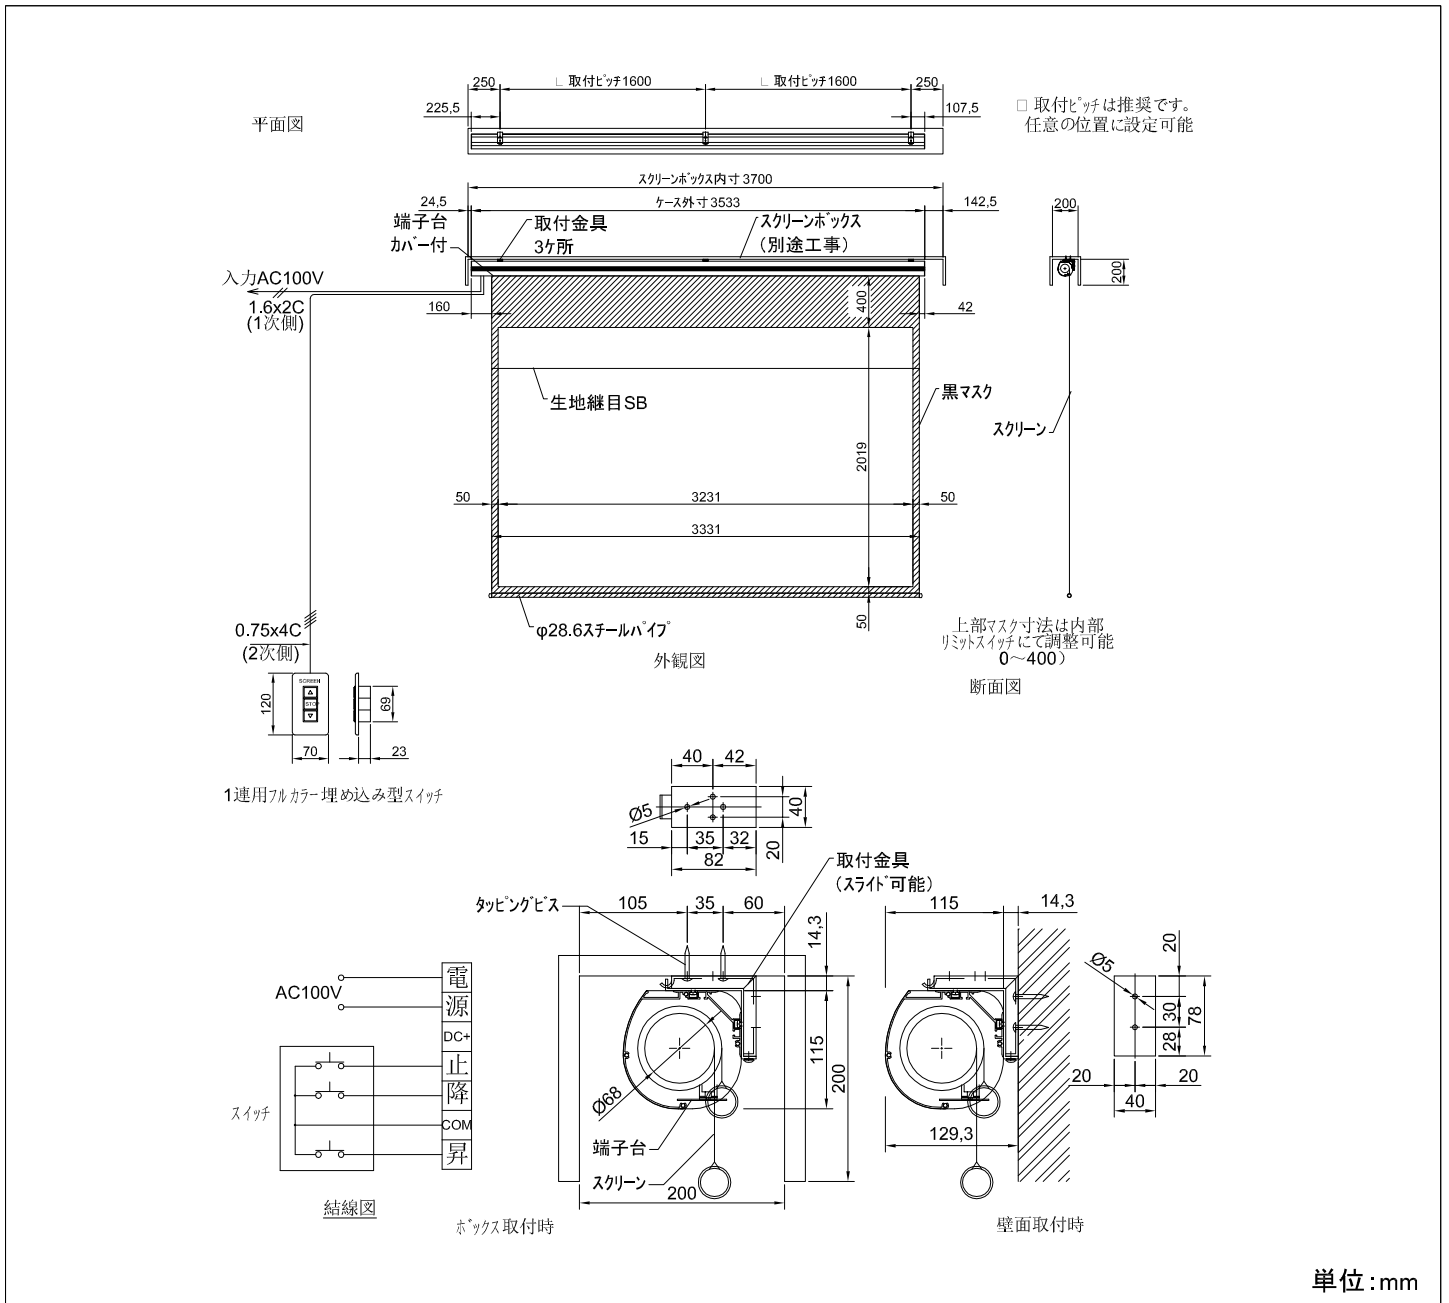

製品仕様書

製品名称	150インチ アルミケース入り電動巻上スクリーン(16:10フォーマット)
製品型番	DKE-150X
イメージサイズ	W 3231 × H 2019 (mm)
生地外寸	W 3331 × H 2469 (mm)
ケース外寸	W 3533 × H 115 × D 115 (mm)
推奨BOX内寸	W 3700 × H 200 × D 200 (mm)
上黒	400 (mm)
重量	20.1 (kg)
消費電力	105 (W)
付属品	壁スイッチ・1連フルカラーモダンプレート・取付金具・タッピングビス

株式会社 映像センター AUDIO VISUAL COMMUNICATIONS LTD.	作成日	修正日	図面番号
	2014.10.10		03-0030-01