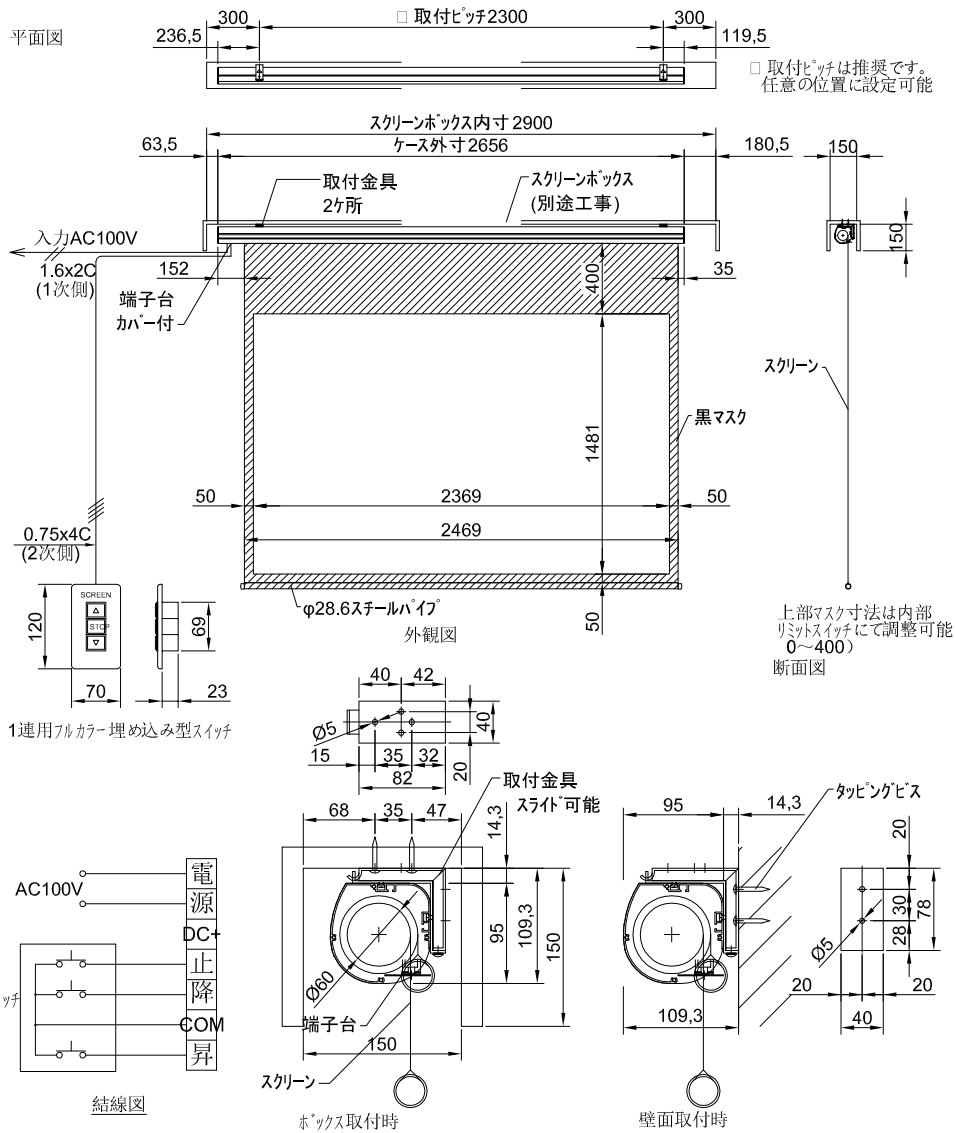

 株式会社 映像センター AUDIO VISUAL COMMUNICATIONS LTD.	作成日	修正日	図面番号
	2014.10.10		03-0024-01

製品仕様書

製品名称	100インチ アルミケース入り電動巻上スクリーン(16:10フォーマット)
製品型番	DKE-100X
イメージサイズ	W 2154 × H 1346 (mm)
生地外寸	W 2254 × H 1796 (mm)
ケース外寸	W 2441 × H 95 × D 95 (mm)
推奨BOX内寸	W 2600 × H 154 × D 160 (mm)
上黒	400 (mm)
重量	11.8 (kg)
消費電力	105 (W)
付属品	壁スイッチ・1連フルカラーモダンプレート・取付金具・タッピングビス

 株式会社 映像センター AUDIO VISUAL COMMUNICATIONS LTD.	作成日	修正日	図面番号
	2014.10.10		03-0025-01

製品仕様書

単位:mm

製品名称	110インチ アルミケース入り電動巻上スクリーン(16:10フォーマット)
製品型番	DKE-110X
イメージサイズ	W 2369 × H 1481 (mm)
生地外寸	W 2469 × H 1931 (mm)
ケース外寸	W 2656 × H 95 × D 95 (mm)
推奨BOX内寸	W 2900 × H 154 × D 160 (mm)
上黒	400 (mm)
重量	12.8 (kg)
消費電力	105 (W)
付属品	壁スイッチ・1連フルカラーモダンプレート・取付金具・タッピングビス

製品仕様書

製品名称	120インチ アルミケース入り電動巻上スクリーン(16:10フォーマット)
製品型番	DKE-120X
イメージサイズ	W 2584 × H 1615 (mm)
生地外寸	W 2684 × H 2065 (mm)
ケース外寸	W 2871 × H 95 × D 95 (mm)
推奨BOX内寸	W 3100 × H 154 × D 160 (mm)
上黒	400 (mm)
重量	13.8 (kg)
消費電力	105 (W)
付属品	壁スイッチ・1連フルカラーモダンプレート・取付金具・タッピングビス

	作成日	修正日	図面番号
	2014.10.10		03-0027-01

製品仕様書

製品名称	130インチ アルミケース入り電動巻上スクリーン(16:10フォーマット)
製品型番	DKE-130X
イメージサイズ	W 2800 × H 1750 (mm)
生地外寸	W 2900 × H 2200 (mm)
ケース外寸	W 3102 × H 115 × D 115 (mm)
推奨BOX内寸	W 3300 × H 200 × D 200 (mm)
上黒	400 (mm)
重量	17.6 (kg)
消費電力	105 (W)
付属品	壁スイッチ・1連フルカラーモダンプレート・取付金具・タッピングビス