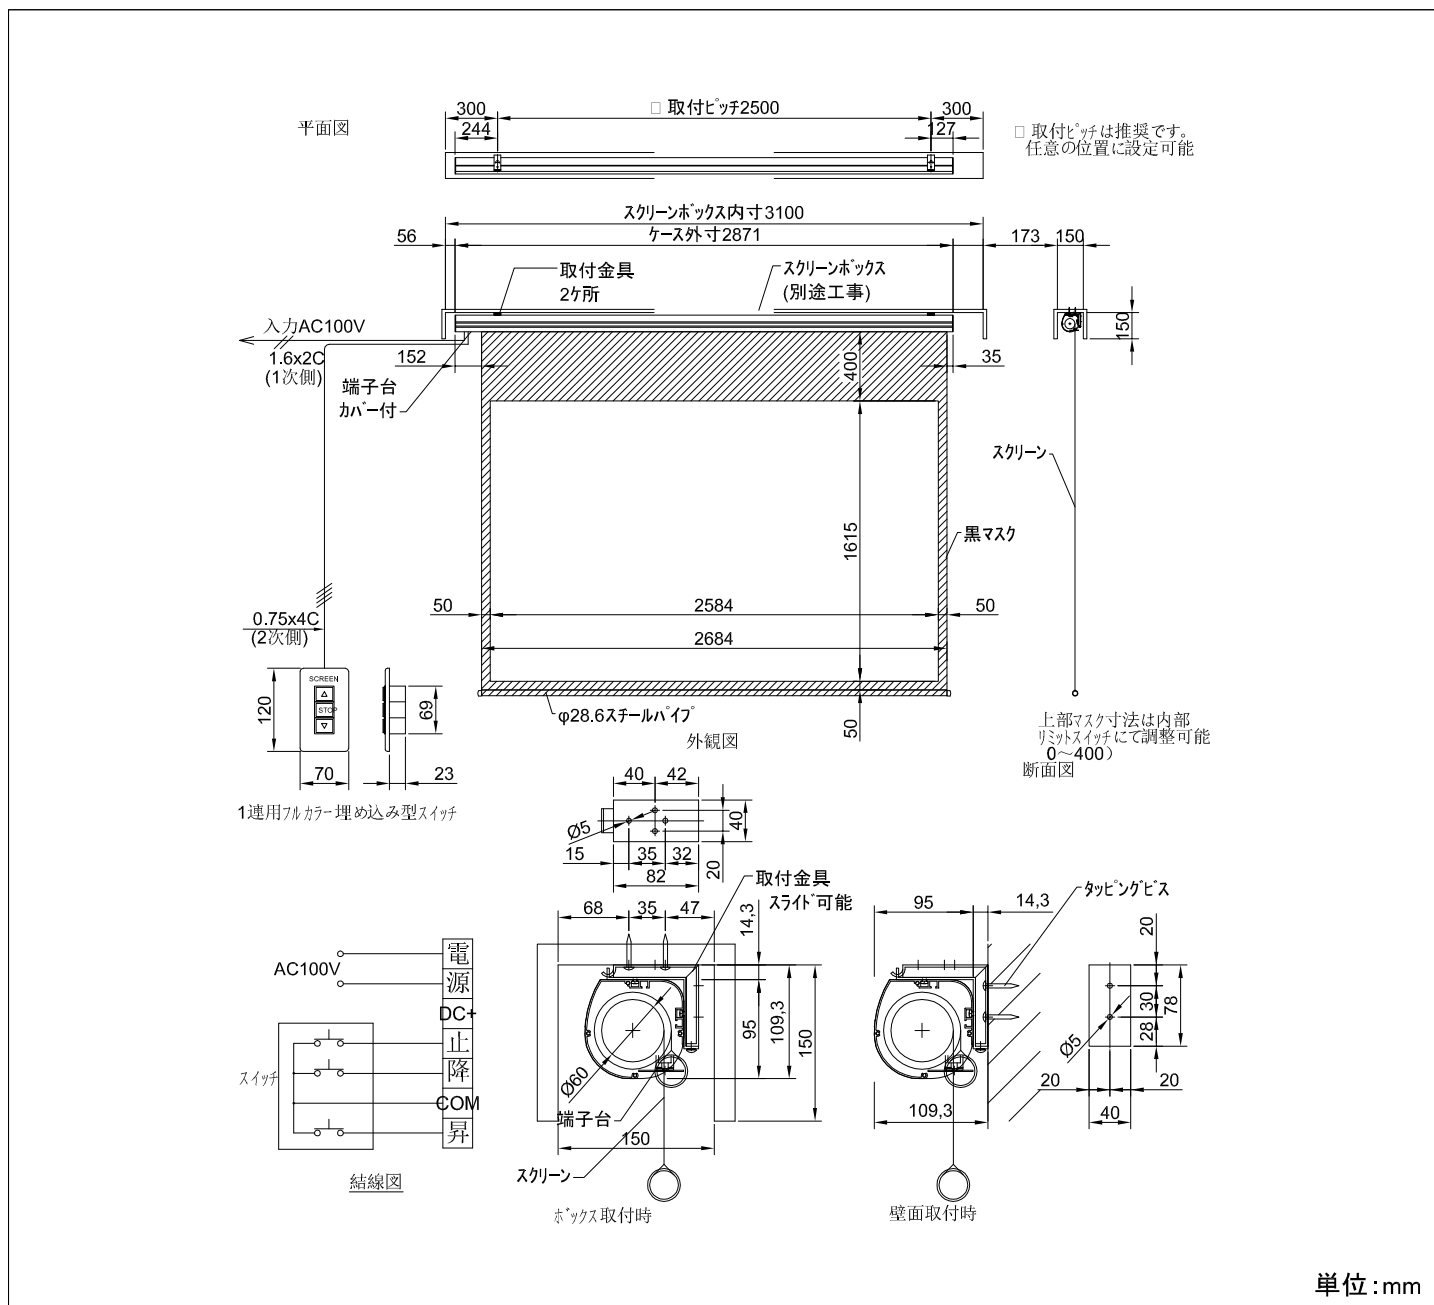

 株式会社 映像センター AUDIO VISUAL COMMUNICATIONS LTD.	作成日	修正日	図面番号
	2014.10.10		03-0024-01

製品仕様書

製品名称	100インチ アルミケース入り電動巻上スクリーン(16:10フォーマット)
製品型番	DKE-100X
イメージサイズ	W 2154 × H 1346 (mm)
生地外寸	W 2254 × H 1796 (mm)
ケース外寸	W 2441 × H 95 × D 95 (mm)
推奨BOX内寸	W 2600 × H 154 × D 160 (mm)
上黒	400 (mm)
重量	11.8 (kg)
消費電力	105 (W)
付属品	壁スイッチ・1連フルカラーモダンプレート・取付金具・タッピングビス

 株式会社 映像センター AUDIO VISUAL COMMUNICATIONS LTD.	作成日	修正日	図面番号
	2014.10.10		03-0025-01

製品仕様書

単位:mm

製品名称	110インチ アルミケース入り電動巻上スクリーン(16:10フォーマット)
製品型番	DKE-110X
イメージサイズ	W 2369 × H 1481 (mm)
生地外寸	W 2469 × H 1931 (mm)
ケース外寸	W 2656 × H 95 × D 95 (mm)
推奨BOX内寸	W 2900 × H 154 × D 160 (mm)
上黒	400 (mm)
重量	12.8 (kg)
消費電力	105 (W)
付属品	壁スイッチ・1連フルカラーモダンプレート・取付金具・タッピングビス

製品仕様書

製品名称	120インチ アルミケース入り電動巻上スクリーン(16:10フォーマット)
製品型番	DKE-120X
イメージサイズ	W 2584 × H 1615 (mm)
生地外寸	W 2684 × H 2065 (mm)
ケース外寸	W 2871 × H 95 × D 95 (mm)
推奨BOX内寸	W 3100 × H 154 × D 160 (mm)
上黒	400 (mm)
重量	13.8 (kg)
消費電力	105 (W)
付属品	壁スイッチ・1連フルカラーモダンプレート・取付金具・タッピングビス

	作成日	修正日	図面番号
	2014.10.10		03-0027-01

製品仕様書

製品名称	130インチ アルミケース入り電動巻上スクリーン(16:10フォーマット)
製品型番	DKE-130X
イメージサイズ	W 2800 × H 1750 (mm)
生地外寸	W 2900 × H 2200 (mm)
ケース外寸	W 3102 × H 115 × D 115 (mm)
推奨BOX内寸	W 3300 × H 200 × D 200 (mm)
上黒	400 (mm)
重量	17.6 (kg)
消費電力	105 (W)
付属品	壁スイッチ・1連フルカラーモダンプレート・取付金具・タッピングビス