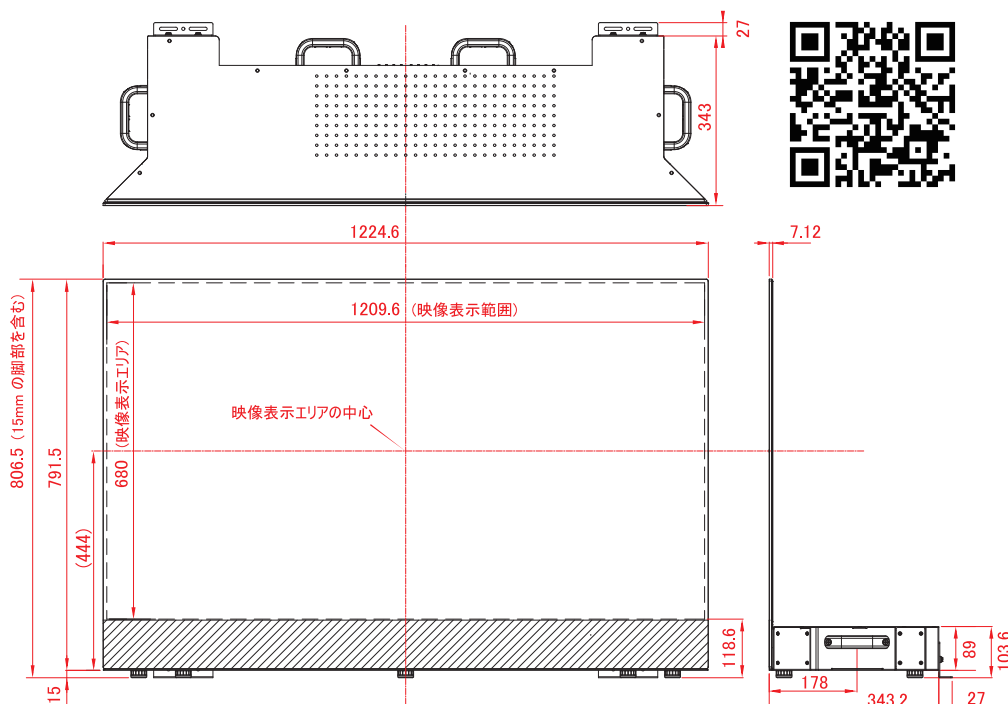

▶▶ 本体寸法図 (詳細図面はホームページからダウンロードしてご覧ください)

<https://www.avc.co.jp/vss/products/ksy-55j.html>

▶▶ 画像送出イメージ

映像表示の様子を動画でご覧頂けます。

動画共有サービス「YouTube」にジャンプします
(限定公開動画です:右のURLまたはQRコードにて視聴)

<https://youtu.be/W_eUsJ7Xgig>

スマートフォンで撮影しています。/コンテンツの種類や生成方法、またはディスプレイ本体の色調整などにより送出されるコンテンツの実際のイメージは変わります。実機による視聴をご希望の際はお問合せください。

お問い合わせ

メールでのお問合せはこちら

<https://www.avc.co.jp/>

システム販売事業部

〈首都圏〉 〒135-0062 東京都江東区東雲 2-9-12 AVCスクウェア	Tel.03-3527-8660	Fax.03-3527-8666
〈関西〉 〒564-0062 大阪府吹田市垂水町 3-18-25	Tel.06-6836-7827	Fax.06-6310-6144
〈本社〉 〒135-0062 東京都江東区東雲 2-9-12 AVCスクウェア	Tel.03-3527-8571	Fax.03-3527-8580
〈大阪〉 〒564-0062 大阪府吹田市垂水町 3-18-25	Tel.06-6836-7591	Fax.06-6310-6144
〈名古屋〉 〒456-0068 愛知県名古屋市熱田区神野町 2-70	Tel.052-684-5031	Fax.052-684-5065

【OVERSEAS】 SHANGHAI