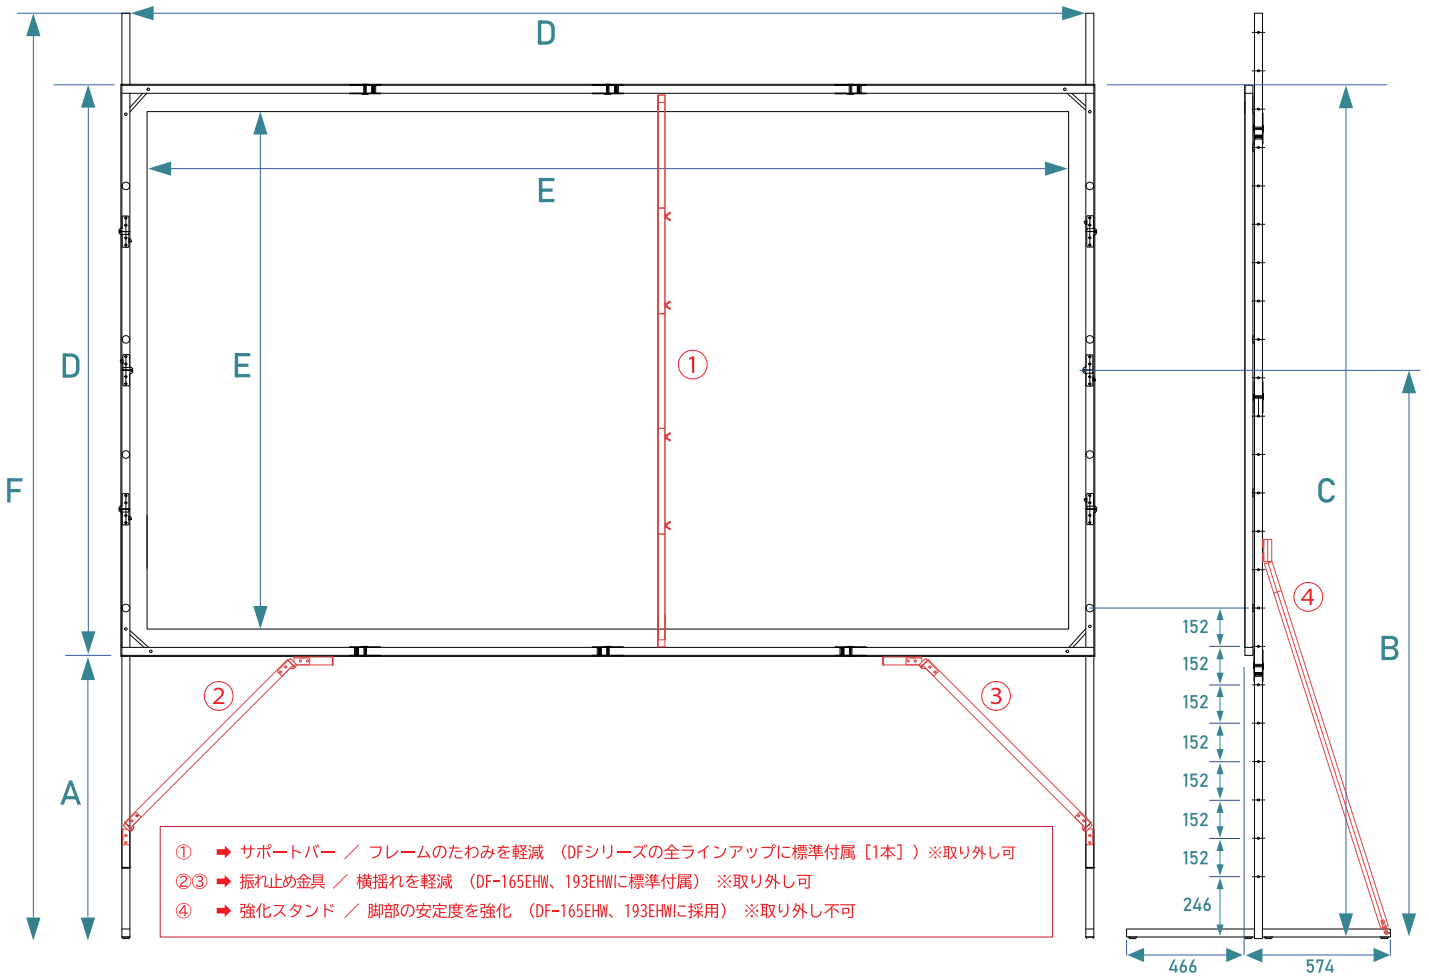

- ① → サポートバー / フレームのたわみを軽減 (DFシリーズの全ラインアップに標準付属 [1本]) ※取り外し可
  ②③ → 振れ止め金具 / 横揺れを軽減 (DF-165EHW、193EHWに標準付属) ※取り外し可
  ④ → 強化スタンド / 脚部の安定度を強化 (DF-165EHW、193EHWに採用) ※取り外し不可

DF-120EHD

スクリーン高さの設定			
ステップ	フレーム下端	スクリーン中心	全高
	A	B	C
+3段	1,582	2,431	3,282
+2段	1,429	2,279	3,129
+1段	1,277	2,127	2,977
基準高さ	1,125	1,975	2,825
-1段	972	1,822	2,672
-2段	820	1,670	2,520
-3段	667	1,517	2,367
-4段	515	1,365	2,215
-5段	363	1,213	2,062
-6段	210	1,060	1,910
-7段	58	908	1,758

主な製品の仕様	
製品名称	DF-120EHD (フロント生地タイプ) DR-120EHD (リア生地タイプ)
スクリーン生地 (フロント)	マットホワイト Gs=1.0 / PVC素材・防炎対応
スクリーン生地 (リア)	シネフレックス Gs=1.3 / PVC素材・防炎対応
フレーム外形寸法 (mm)	D 2,862 x 1,700 / 材質 : アルミ合金
スクリーン有効サイズ (mm)	E 2,655 x 1,490
スタンド高さ (mm)	F 3,218 / Tスタンド
出荷重量 (公称)	33.3 kg (サポートバー重量 3.3kgを含む)
キャリングケース (付属)	411×406×1321

DF-147EHD

スクリーン高さの設定			
ステップ	フレーム下端	スクリーン中心	全高
	A	B	C
+3段	1,582	2,599	3,617
+2段	1,429	2,447	3,464
+1段	1,277	2,295	3,312
基準高さ	1,125	2,142	3,160
-1段	972	1,990	3,007
-2段	820	1,837	2,855
-3段	667	1,685	2,702
-4段	515	1,533	2,550
-5段	363	1,380	2,398
-6段	210	1,228	2,245
-7段	58	1,075	2,093

主な製品の仕様	
製品名称	DF-147EHD (フロント生地タイプ) DR-147EHD (リア生地タイプ)
スクリーン生地 (フロント)	マットホワイト Gs=1.0 / PVC素材・防炎対応
スクリーン生地 (リア)	シネフレックス Gs=1.3 / PVC素材・防炎対応
フレーム外形寸法 (mm)	D 3,443 x 2,035 / 材質 : アルミ合金
スクリーン有効サイズ (mm)	E 3,240 x 1,827
スタンド高さ (mm)	F 3,218 / Tスタンド
出荷重量 (公称)	39.8 kg (サポートバー重量 3.8kgを含む)
キャリングケース (付属)	411×406×1321

DF-165EHW

※旧製品との生地互換について

スクリーン高さの設定			
ステップ	フレーム下端	スクリーン中心	全高
	A	B	C
+3段	1,582	2,714	3,846
+2段	1,429	2,561	3,693
+1段	1,277	2,409	3,541
基準高さ	1,125	2,257	3,389
-1段	972	2,104	3,236
-2段	820	1,952	3,084
-3段	667	1,799	2,931
-4段	515	1,647	2,779
-5段	363	1,495	2,627
-6段	210	1,342	2,474
-7段	58	1,190	2,322

主な製品の仕様	
製品名称	DF-165EHW (フロント生地タイプ) DR-165EHW (リア生地タイプ)
スクリーン生地 (フロント)	マットホワイト Gs=1.0 / PVC素材・防炎対応
スクリーン生地 (リア)	シネフレックス Gs=1.3 / PVC素材・防炎対応
フレーム外形寸法 (mm)	D 3,860 x 2,264 / 材質 : アルミ合金
スクリーン有効サイズ (mm)	E 3,660 x 2,055
スタンド高さ (mm)	F 3,675 / HDスタンド
出荷重量 (公称)	51.5 kg (サポートバー重量 4.5kgを含む)
キャリングケース (付属)	411×406×1321

DF-193EHW

販売終了

キャリングケース (付属) 411×406×1321

※DF-165EHW、193EHWの旧製品との互換性 フレームに止めるスクリーン生地のボタン位置が、新旧製品で異なるため生地の取付互換がありません。ご不明点などについては、お手数ですがWEBサイト、またはお電話でお問い合わせ下さい