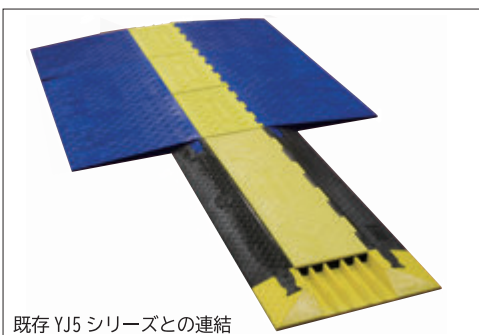

CABLE PROTECTORS “LONG SLOPE TYPE”

ケーブルプロテクター “ロングスロープタイプ”

5チャンネルタイプ
既存製品とドッキング可能
視認性の高いブルー&イエロー色

YJ5-LS

- ゆるやかな傾斜の5チャンネルタイプ
- 人・車両・車イスなどの通行導線を安全に確保
- 従来のYJ5シリーズと連結して様々な敷設条件に対応

[寸法]
W1 : 1270 mm
W2 : 34 mm
W3 : 33 mm
L1 : 457 mm
H1 : 50 mm
[本体重量] : 9.6 kg

[組み合わせできるイエロージャケット製品]
YJ5B. YJ5EB. YJ5T-L. YJ5T-R.

お問い合わせ

<http://www.avc.co.jp/>