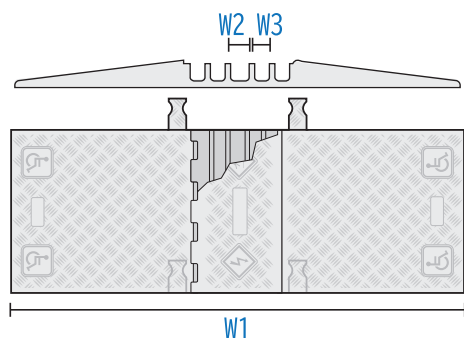

CABLE PROTECTORS “LONG SLOPE TYPE”

ケーブルプロテクター “ロングスロープタイプ”

5チャンネルタイプ
既存製品とドッキング可能
視認性の高いブルー&イエロー色

YJ5-LS

- ゆるやかな傾斜の5チャンネルタイプ
- 人・車両・車イスなどの通行導線を安全に確保
- 従来のYJ5シリーズと連結して様々な敷設条件に対応

[寸法]
W1 : 1270 mm
W2 : 34 mm
W3 : 33 mm
L1 : 457 mm
H1 : 50 mm
[本体重量] : 9.6 kg