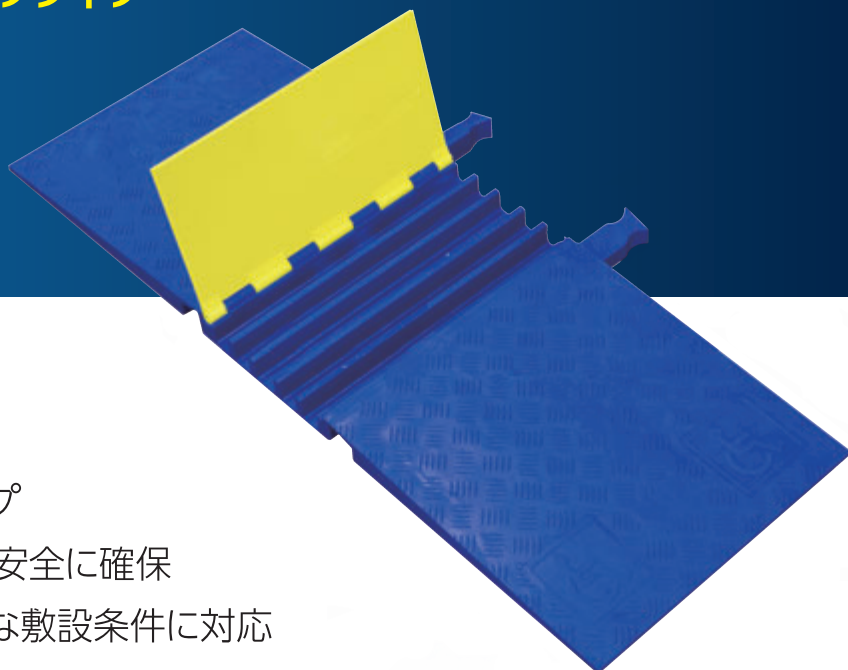

CABLE PROTECTORS “LONG SLOPE TYPE”

ケーブルプロテクター “ロングスロープタイプ”

5チャンネルタイプ
既存製品とドッキング可能
視認性の高いブルー&イエロー色

YJ5-LS

- ゆるやかな傾斜の5チャンネルタイプ
- 人・車両・車イスなどの通行導線を安全に確保
- 従来のYJ5シリーズと連結して様々な敷設条件に対応

[寸法]
W1 : 1270 mm
W2 : 34 mm
W3 : 33 mm
L1 : 457 mm
H1 : 50 mm
[本体重量] : 9.6 kg

[組み合わせできるイエロージャケット製品]
YJ5B. YJ5EB. YJ5T-L. YJ5T-R.

お問い合わせ

<http://www.avc.co.jp/>