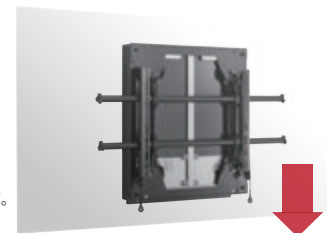

※設置工事が必要となります。

昇降機能付き・大型壁掛金具

**MSD1U**

価格：OPEN  
取付重量：30.4～57.0 kg  
標準対応インチ：42～75 inch  
MAXHUB：75 inchまで対応

下方方向に最大40cmの可動領域  
書込み式ディスプレイに最適な金具です。

※設置工事が必要となります。

お気軽にご相談ください

遠隔会議・ウェブ会議 / 動画収録・配信ソリューション / 各種 ICT ツール  
視聴覚教室 / コラボレーション・AVルーム / デジタルサイネージ / 各種システム設計・施工・保守運用