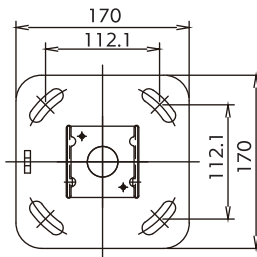

### 主な特徴

- 高天井・低天井などあらゆる取付場所に対応できるオールインワンセット
- 上下左右 **15度**調整の自由な位置調整
- 横方向へのスライド機能が付加
- オフィスの天井ボードに最適なホワイト色

お問い合わせ

<https://www.avc.co.jp/>

高天井用セット  
(短ポール使用時)

低天井用セット

ベースプレート  
オフセット調整範囲

長ポール 短ポール 延長ポール

固定アーム

固定アーム可動エリア

ベースプレート

各種ポールの組み合わせパターンは 最大19種類

お問い合わせ

<https://www.avc.co.jp/>

システム販売事業部