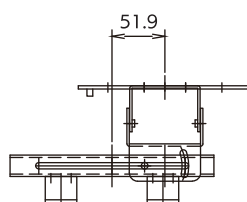

ベースプレート
オフセット調整範囲