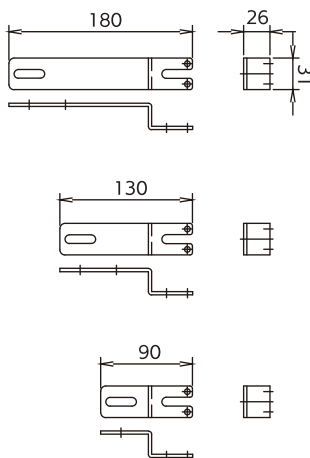

### 主な特徴

- 高天井・低天井などあらゆる取付場所に対応できるオールインワンセット
- 上下左右 **15度**調整の自由な位置調整
- 横方向へのスライド機能が付加
- オフィスの天井ボードに最適なホワイト色

お問い合わせ

<https://www.avc.co.jp/>

高天井用セット  
(短ポール使用時)

低天井用セット

ベースプレート  
オフセット調整範囲

長ポール 短ポール 延長ポール

固定アーム

固定アーム可動エリア

ベースプレート

各種ポールの組み合わせパターンは 最大19種類

お問い合わせ

<https://www.avc.co.jp/>

システム販売事業部