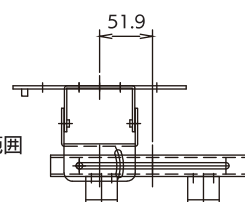

ベースプレート
オフセット調整範囲