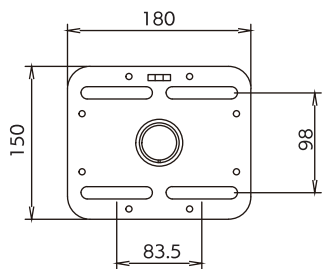

### セット構成

長ポール・短ポール・延長ポール  
ベースプレート・固定アーム  
高天井用ブラケット  
低天井用ブラケット  
各種止めビス類

※ 別売りオプション：700mmポール  
型番：CH-L700W

### 主な特徴

- 高天井・低天井などあらゆる取付場所に対応できるオールインワンセット
- 上下左右 **15度**調整の自由な位置調整
- 横方向へのスライド機能が付加
- オフィスの天井ボードに最適なホワイト色

お問い合わせ

<https://www.avc.co.jp/>

高天井用セット  
(短ポール使用時)

低天井用セット

ベースプレート  
オフセット調整範囲

長ポール 短ポール 延長ポール