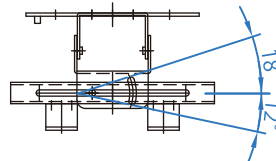

### 主な特徴

- 高天井・低天井などあらゆる取付場所に対応できるオールインワンセット
- 上下左右 **15度**調整の自由な位置調整
- 横方向へのスライド機能が付加
- オフィスの天井ボードに最適なホワイト色

お問い合わせ

<https://www.avc.co.jp/>

高天井用セット  
(短ポール使用時)

低天井用セット

ベースプレート  
オフセット調整範囲

長ポール 短ポール 延長ポール

固定アーム

固定アーム可動エリア

ベースプレート

各種ポールの組み合わせパターンは 最大19種類

お問い合わせ

<https://www.avc.co.jp/>

システム販売事業部