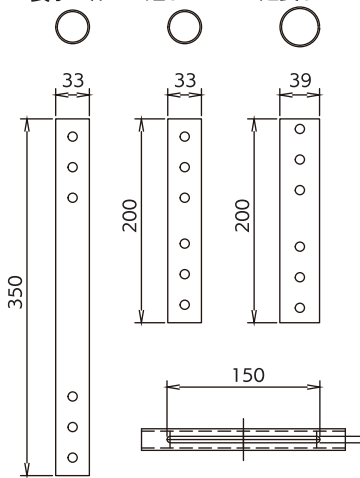

### 主な特徴

- 高天井・低天井などあらゆる取付場所に対応できるオールインワンセット
- 上下左右 **15度**調整の自由な位置調整
- 横方向へのスライド機能が付加
- オフィスの天井ボードに最適なホワイト色

お問い合わせ

<https://www.avc.co.jp/>

高天井用セット  
(短ポール使用時)

低天井用セット

ベースプレート  
オフセット調整範囲

長ポール 短ポール 延長ポール

固定アーム

固定アーム可動エリア

ベースプレート

各種ポールの組み合わせパターンは 最大19種類

お問い合わせ

<https://www.avc.co.jp/>

システム販売事業部