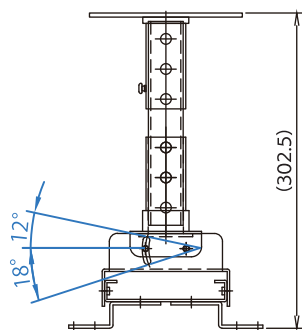

### 主な特徴

- 高天井・低天井などあらゆる取付場所に対応できるオールインワンセット
- 上下左右 **15度**調整の自由な位置調整
- 横方向へのスライド機能が付加
- オフィスの天井ボードに最適なホワイト色

お問い合わせ

<https://www.avc.co.jp/>

高天井用セット  
(短ポール使用時)

低天井用セット

ベースプレート  
オフセット調整範囲

長ポール 短ポール 延長ポール

固定アーム

固定アーム可動エリア

ベースプレート

各種ポールの組み合わせパターンは 最大19種類

お問い合わせ

<https://www.avc.co.jp/>

システム販売事業部