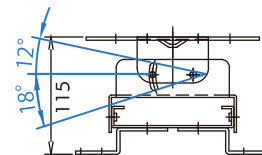

### 主な特徴

- 高天井・低天井などあらゆる取付場所に対応できるオールインワンセット
- 上下左右 **15度**調整の自由な位置調整
- 横方向へのスライド機能が付加
- オフィスの天井ボードに最適なホワイト色

お問い合わせ

<https://www.avc.co.jp/>

高天井用セット  
(短ポール使用時)

低天井用セット

ベースプレート  
オフセット調整範囲

長ポール 短ポール 延長ポール

固定アーム

固定アーム可動エリア

ベースプレート

各種ポールの組み合わせパターンは 最大19種類

お問い合わせ

<https://www.avc.co.jp/>

システム販売事業部