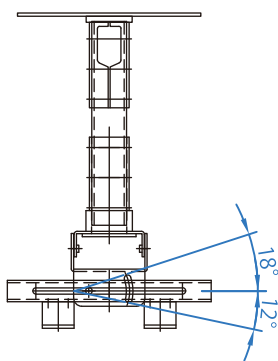

### 主な特徴

- 高天井・低天井などあらゆる取付場所に対応できるオールインワンセット
- 上下左右 **15度**調整の自由な位置調整
- 横方向へのスライド機能が付加
- オフィスの天井ボードに最適なホワイト色

お問い合わせ

<https://www.avc.co.jp/>

高天井用セット  
(短ポール使用時)

低天井用セット

ベースプレート  
オフセット調整範囲

長ポール 短ポール 延長ポール

固定アーム

固定アーム可動エリア

ベースプレート

各種ポールの組み合わせパターンは 最大19種類

お問い合わせ

<https://www.avc.co.jp/>

システム販売事業部