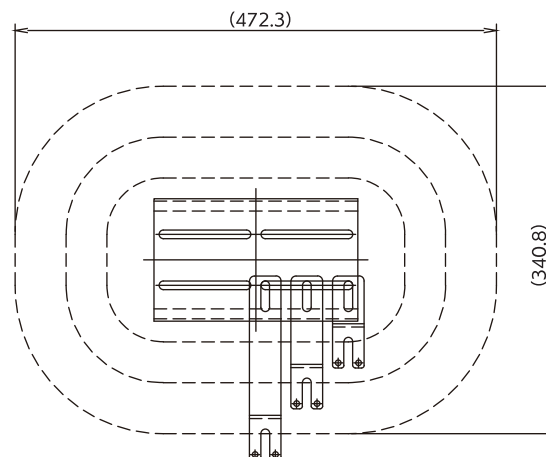

### 主な特徴

- 高天井・低天井などあらゆる取付場所に対応できるオールインワンセット
- 上下左右 **15度**調整の自由な位置調整
- 横方向へのスライド機能が付加
- オフィスの天井ボードに最適なホワイト色

お問い合わせ

<https://www.avc.co.jp/>

高天井用セット  
(短ポール使用時)

低天井用セット

ベースプレート  
オフセット調整範囲

長ポール 短ポール 延長ポール

固定アーム

固定アーム可動エリア

ベースプレート

各種ポールの組み合わせパターンは 最大19種類

お問い合わせ

<https://www.avc.co.jp/>

システム販売事業部